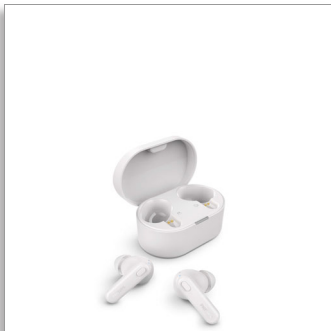

Philips
Auriculares realmente
inalámbricos

Calidad de llamada clara

Altavoces de 6 mm para graves
potentes
Diseño ergonómico para mayor
comodidad
Resistencia a sudor y salpicaduras
IPX4

TAT1108WT

Escucha tus sonidos con claridad

Escucha canciones y llamadas a la perfección. Estos auriculares realmente inalámbricos utilizan altavoces de 6 mm para ofrecer un sonido rico, unos graves potentes y un micrófono con IA para llamadas nítidas. Tienen resistencia al sudor y a las salpicaduras IPX4 y un estuche de carga compacto para 15 horas de reproducción.

Estilo y comodidad

- Fijación segura y cómoda en el oído
- Diseño de palo de hockey corto

Energía todo el día

- Resistentes al sudor y a las salpicaduras (IPX4)
- No te preocupes. Disfruta de hasta 15 horas de reproducción con el estuche

Accesorios

- Guía de inicio rápido
- Almohadillas: 3 pares (S/M/L)
- Estuche de carga
- Cable de carga: Cable USB-C, 200 mm

Diseño

- Color: Blanco
- Material de acoplamiento para la oreja: Silicona
- Ajuste para la oreja: Intrauditivo
- Tipo de ajuste intrauditivo: Almohadillas de silicona