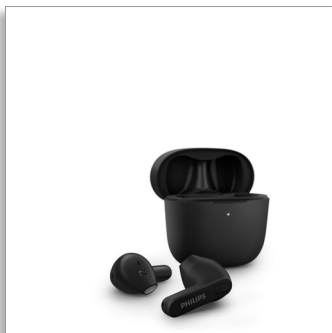

Philips
Casque True Wireless

Écouteurs pour oreille externe
Boîtier de charge ultra-compact
Protection contre l'eau IPX4
Jusqu'à 18 h d'autonomie

TAT2236BK

Boîtier ultra-mince. Maintien confortable.

Ce casque True Wireless résistant à la transpiration et aux éclaboussures vous accompagne partout ! Le boîtier de charge tient dans la poche de votre slim. Les écouteurs se placent dans l'oreille externe, ce qui est idéal si vous n'aimez pas la sensation des embouts dans le conduit auditif.

De votre liste de lecture préférée à vos appels

- Reconnexion rapide à votre téléphone dès l'ouverture de l'étui
- Activez facilement l'assistant vocal de votre téléphone
- Commandes intégrées. Micro intégré. Appairage facile.

Extrêmement pratique. Super confortable.

- Passez des appels avec un seul écouteur. Mode mono.
- 4 couleurs. En forme de crosse de hockey.
- Maintien sûr et confortable. Écouteurs sans embouts.

Boîtier de charge compact. Jusqu'à 18 heures d'autonomie.

- Résistant à la transpiration et aux éclaboussures IPX4
- Boîtier de charge USB-C ultra-compact. 12 heures d'autonomie supplémentaire.
- 6 h d'autonomie. Une charge de 15 min pour une heure supplémentaire.
- Un son limpide et des basses puissantes. Haut-parleurs de 12 mm en néodyme.