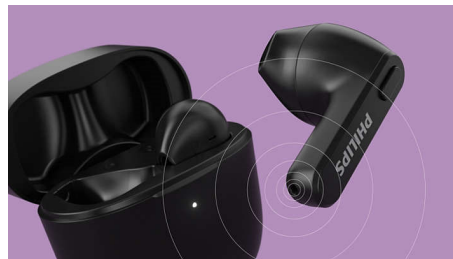

Mode mono

Vous recevez beaucoup d'appels ? Doublez l'autonomie en conversation en utilisant un seul écouteur tandis que l'autre charge. Le micro est automatiquement affecté à l'écouteur que vous utilisez et il vous suffit d'en changer quand la batterie commence à faiblir.

TAT2236BK/00

Reconnexion rapide à votre téléphone

Reconnexion rapide à votre téléphone dès l'ouverture de l'étui

Maintien sûr et confortable

Écoutez votre musique avec un confort absolu grâce à un design léger et confortable. L'absence d'embouts fait que vous ne sentirez rien dans votre conduit auditif et que vous n'aurez aucune sensation de pression. En forme de crosse de hockey, chaque écouteur reste bien en place.