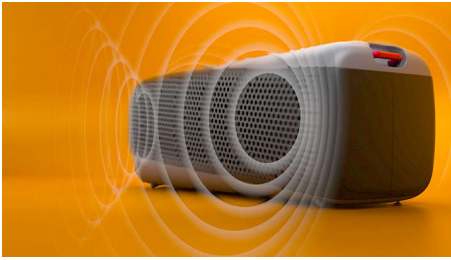

Juhtmeta kõlar

IP67 tolmu- ja veekindlus Jõuline heli, Sisesehitatud mikrofon helistamiseks, Kuni 24 tundi muusikat

TAS7807B/00

Esiletõstetud tooted

Jõuline heli

Parkidest laagriplatsideni – võtke meelepärane muusika kõikjale kaasa! Kaks 70 mm bassikõlarit ja kaks kõrgsageduskõlarit tagavad võimsa selge heli ning kõlar näeb ka suurepärase välja. Tahate veel kõvemini rokkida? Ühendage peo käivitamiseks omavahel kaks kõlarit.