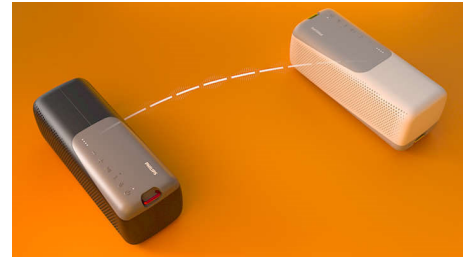

### IP67 tolmu- ja veekindlus

Rajast ranna või basseini – IP67-kaitseklass tagab, et selle kõlari võib võtta kaasa kõikjale. Eemaldatav kanderihm teeb kaasaskandmise lihtsaks ja kuni 20 m Bluetooth-ulatus tähendab, et teil ei jää ükski biit vahele. Isegi kui teie telefon on kõlarist kaugel.

### Bluetooth hulkpunkt

Kombineerige oma treeningu esitusloendeid! Bluetoothi mitmepunktilise ühenduvusega saate ühendada selle kõlariga korraga kuni kaks nutiseadet ja taasesitada muusikat kordamööda. Saabuva kõne korral võimaldab sisesehitatud mikrofon selle vastu võtta ilma telefoni kõlari küljest lahti ühendamata.

### Lihtsalt seatav

Kõlari väliskorpuse nupud võimaldavad teil seadistada helitugevust, muusika taasesitust, stereoheli sidumist ja Bluetoothi. Tahate öelda oma telefonile, et see mängiks teatud lugu? Hoidke all taasesituse/peatamise nuppu, et vestelda häälassistendiga.