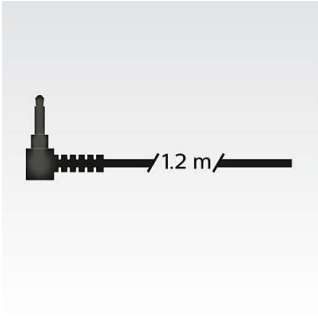

Pratique

- Câble de 1,2 m pour une liberté musicale totale en déplacement
- compact, pliable à plat pour faciliter le transport
- Micro et contrôle d'appel intégrés pour une gestion des appels en toute simplicité en mode mains libres

PHILIPS

Casque avec Micro
HP 32 mm/concep. arrière fermée Supra-aural

Points forts

Câble de 1,2 m

Câble de 1,2 m pour une liberté musicale totale en déplacement

Haut-parleur 32 mm

Les haut-parleurs puissants 32 mm produisent un son limpide, détaillé et naturel.

Connectivité

- Longueur du câble: 1,2 m
- Connexion par câble: bilatérale
- Connecteur: 3.5 millimètre

Carton externe

- Longueur: 29.7 cm
- Nombre de produits emballés: 6
- Longueur: 11.7 pouces
- Largeur: 21 cm
- Poids brut: 1.56 kg
- Hauteur: 25.5 cm
- GTIN: 1 69 23410 73259 4
- Largeur: 8.3 pouces
- Hauteur: 10 pouces
- Poids net: 0.75 kg
- Poids brut: 3.439 lb
- Poids net: 1.653 lb
- Poids à vide: 0.81 kg
- Poids à vide: 1.786 lb