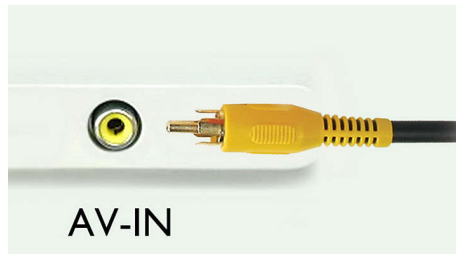

超级防震保护

超级防震保护可确保您享受平滑流畅的音乐

USB 直放和 SDHC 卡插槽

凭借完备的文件传输功能, 您可以通过内置 USB 直放和 SDHC 卡插槽, 轻松享受访问更多音乐、视频和照片的便利和乐趣。

AV 输入

AV 输入, 可方便地播放便携式视频和音乐

内置蓝牙接收器

借助蓝牙免提功能, 您可在驾车时安全地使用移动电话, 而不会错过任何重要来电。使用内置蓝牙® 接收器, 您还可以方便地将音乐文件从手机传输到车载娱乐系统。