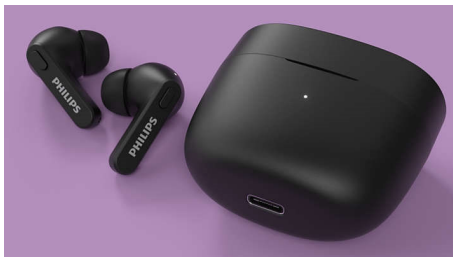

Zelo majhen polnilni etui

Na pot se podajte z več polnjenji v žepu. Z enim samim polnjenjem nudijo do 6 ur

predvajanja, popolnoma napolnjen etui pa nudi dodatnih 12 ur. Kratko 15-minutno polnjenje v etuiju nudi eno uro predvajanja. Popolno polnjenje etuija traja 2 uri prek povezave USB-C.

4 barve

4 barve. Oblika hokejske palice.

Zanesljivo in udobno prileganje v uho

Mehka in izmenljiva ušesna čepka prinašata resnično udobje. Z blazinicami na obeh čepkih se le-ta trdno vstavi v slušni kanal in povsem zatesnita uho pred zunanjim hrupom. Zaradi oblike, podobne hokejski palici, se čepka stabilno namestita v ušesa.