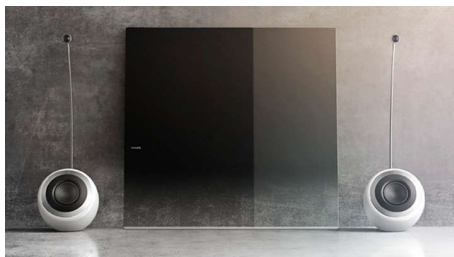

Points forts

Le meilleur compagnon audio

Le meilleur compagnon audio du téléviseur Philips DesignLine