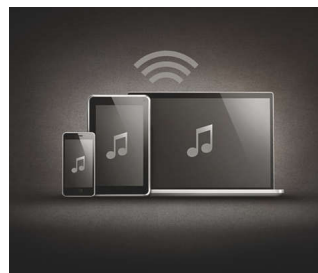

Bluetooth® aptX®

Bluetooth® aptX® pour diffuser votre musique sans fil