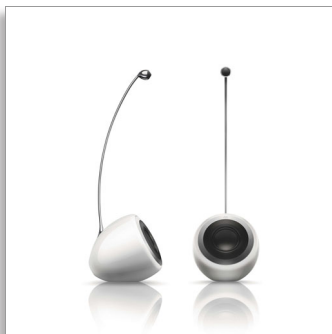

Philips Philips Fidelio
Design collection
SoundSphere DesignLine

Virtual Surround

Bluetooth® aptX
2 entrées HDMI et sortie
HDMI ARC

PS1

Ressentez toutes les émotions d'une performance en live

L'obsession du son

Les enceintes Philips SoundSphere Signature vous offrent une reproduction sonore plus naturelle et un son plus profond et enveloppant. Esthétique irréprochable. Pour les films et la musique.

Qualité sonore sans égale

- Le meilleur compagnon audio du téléviseur Philips DesignLine
- Tweeter flottant SoundSphere pour un son plus profond et enveloppant
- Son Surround cinématographique virtuel, pour un son 3D ultra-réaliste