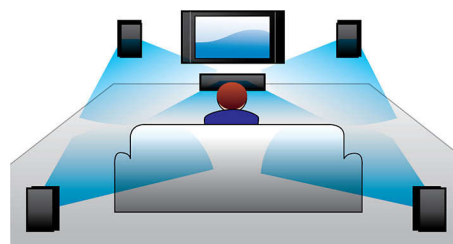

双碟换盘器

双碟换盘器为您带来连贯的观影体验

1080i HDMI

1080i HDMI™

HDMI 高清多媒体接口。是一个可以承载数字高清视频以及数字多声道音频的纯数字传输连接方式。由于无需转进行数字 / 模拟转换，它可以产生完美的画面和声音效果，完全不受噪音干扰。HDMI 完全向后兼容 DVI（数字视频接口）。

逐行扫描

逐行扫描技术可使图像的垂直分辨率加倍，从而产生明显清晰的画面。与首先向屏幕发送奇数行画面，接着发送偶数行画面不同，取而代之的是同时发送奇数行和偶数行的画面。用解晰度瞬间创建整个画面。在此速度下，您的肉眼将看到一个更加清晰的画面，不会出现线条结构。

震撼环绕声

杜比虚拟扬声器技术可制造出震撼的环绕声效果，声音层次与空间感如此丰富清晰，使您仿佛能够“看到”乐队的排列，如同置身现场，极大提升您的观影和音乐欣赏体验。观众现在可以全情投入到令人忘我的音效环境中，乐符跳动跃然眼前。顶部扬声器和金属超高音扬声器步调一致地工作，从而营造出环绕声音效。这一功能强大的扬声器组合能够创造出直达观众的“音束”效果，大大拓宽音场和房间内的空间感。

杜比虚拟扬声器

杜比虚拟扬声器是一种尖端的音频虚拟技术，可以从双扬声器系统制造出层次丰富和身临其境般的环绕声效果。高级空间算法能够忠实再现完美的 5.1 声道环境中的音效。对双声道环境的扩展更是增强了 DVD 播放效果。当与杜比定向逻辑 II 处理功能结合使用时，任何高品质的立体声信号源都能被转换为逼真的多声道环绕声环境。无需再额外购买扬声器、线缆、或扬声器支架来提升房间内的声音效果。

数码音效控制

数码音效控制提供爵士、摇滚、流行和古典的多种预设控制选项，可用于优化不同音乐风格的频率范围。每种模式使用图形均衡技术自动调节声音平衡并增强所选音乐风格中最重要的声音频率。最终，数码音效控制使您可以轻松准确地调节声音平衡，以便符合您所播放的音乐类型，充分发挥音乐的最佳效果。

杜比数字音效

世界领先的数字多声道音频标准 Dolby Digital（杜比数字音效）利用了人耳处理声音的习惯，因此您可以体验到具有真实空间感的极高质量的环绕立体声。