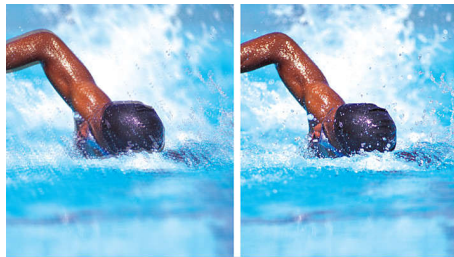

双碟换盘器

双碟换盘器为您带来连贯的观影体验

1080i HDMI

1080i HDMI™

HDMI 高清多媒体接口。是一个可以承载数字高清视频以及数字多声道音频的纯数字传输连接方式。由于无需转进行数字 / 模拟转换，它可以产生完美的画面和声音效果，完全不受噪音干扰。HDMI 完全向后兼容 DVI（数字视频接口）。

逐行扫描

逐行扫描技术可使图像的垂直分辨率加倍，从而产生明显清晰的画面。与首先向屏幕发送奇数行画面，接着发送偶数行画面不同，取而代之的是同时发送奇数行和偶数行的画面。用解晰度瞬间创建整个画面。在此速度下，您的肉眼将看到一个更加清晰的画面，不会出现线条结构。