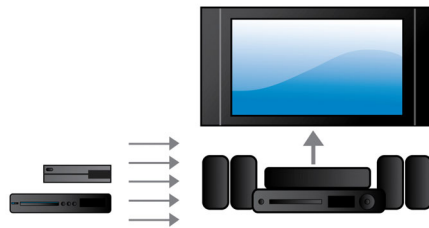

HDMI x 2

Vychutnajte si úchvatný obraz 3D a krištáľovo čistý 5.1-kanálový alebo 7.1-kanálový zvuk jednoduchým pripojením zvukového výstupu HDMI x 2 na prehrávači do prijímača AV so zobrazením 2D.

Prehrávajte a nabíjajte svoj iPod/iPhone

Vychutnajte si obľúbenú hudbu a súčasne nabíjajte zariadenie iPod/iPhone! Stačí pripojiť zariadenie iPod/iPhone pomocou kábla USB k portu USB na systéme domáceho kina. Počas prehrávania sa zariadenie iPod/iPhone nabíja, takže si môžete vychutnať hudbu bez obáv, že sa vybije batéria vášho zariadenia Apple.