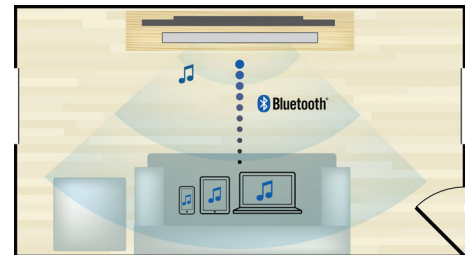

HDMI x 2

Vychutnajte si úchvatný obraz 3D a krištáľovo čistý 5.1-kanálový alebo 7.1-kanálový zvuk jednoduchým pripojením zvukového výstupu HDMI x 2 na prehrávači do prijímača AV so zobrazením 2D.

Prehrávajte a nabíjajte svoj iPod/iPhone

Vychutnajte si obľúbenú hudbu a súčasne nabíjajte zariadenie iPod/iPhone! Stačí pripojiť zariadenie iPod/iPhone pomocou kábla USB k portu USB na systéme domáceho kina. Počas prehrávania sa zariadenie iPod/iPhone nabíja, takže si môžete vychutnať hudbu bez obáv, že sa vybije batéria vášho zariadenia Apple.

Vstavané WiFi

Vďaka vstavanému pripojeniu WiFi stačí, ak pripojíte svoje domáce kino priamo k domácej sieti a môžete si vychutnať bohatý výber

populárnych služieb online. Potešte sa najlepšimi webovými lokalitami, ktoré ponúkajú filmy, obrázky, infozábavu a iný online obsah prispôbený na mieru rozmerom Vašej televíznej obrazovky.

Bezdrôtový prúdový prenos cez Bluetooth

Bezdrôtový prúdový prenos z vašich hudobných zariadení cez Bluetooth

Dolby TrueHD a DTS-HD

Dolby TrueHD a DTS-HD Master Audio Essential prinášajú ten najdetailnejší zvuk z diskov Blu-ray. Reprodukovaný zvuk je doslova nerozoznateľný od štúdiovej nahrávky, takže budete počuť presne to, čo chceli jeho tvorcovia. Funkcie Dolby TrueHD a DTS-HD Master Audio Essential sú dokonalým vyvrcholením Vášho zážitku zo zábavy vo vysokom rozlíšení.