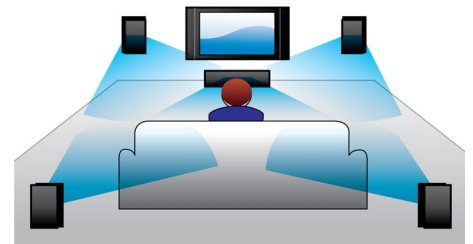

Vstavané WiFi

Vďaka vstavanému pripojeniu WiFi stačí, ak pripojíte svoje domáce kino priamo k domácej sieti a môžete si vychutnať bohatý výber

populárnych služieb online. Potešte sa najlepšimi webovými lokalitami, ktoré ponúkajú filmy, obrázky, infozábavu a iný online obsah prispôbený na mieru rozmerom Vašej televíznej obrazovky.

Bezdrôtový prúdový prenos cez Bluetooth

Bezdrôtový prúdový prenos z vašich hudobných zariadení cez Bluetooth

Dolby TrueHD a DTS-HD

Dolby TrueHD a DTS-HD Master Audio Essential prinášajú ten najdetailnejší zvuk z diskov Blu-ray. Reprodukovaný zvuk je doslova nerozoznateľný od štúdiovej nahrávky, takže budete počuť presne to, čo chceli jeho tvorcovia. Funkcie Dolby TrueHD a DTS-HD Master Audio Essential sú dokonalým vyvrcholením Vášho zážitku zo zábavy vo vysokom rozlíšení.