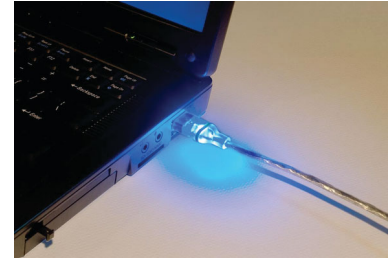

Pengisi Daya Mobil
2 port pengisi daya USB Output 18 W, Putih

Spesifikasi

Daya

- Keluaran: Maks. 18 W
- Masukan daya: DC 12 - 24V

Dimensi kemasan

- Jumlah produk yang disertakan: 1
- Ukuran kemasan (L x T x D): 9,5 x 17,5 x 3,5 cm
- EAN: 48 95229 10757 1

Kardus Luar

- Jumlah kemasan konsumen: 2
- GTIN: 1 48 95229 10757 8

Kardus Dalam

- Jumlah kemasan konsumen: 1
- GTIN: 2 48 95229 10757 5

Dimensi produk

- Ukuran produk (L x T x D): 2,5 x 4,5 x 2,1 cm

DLP4522NW/97

Kelebihan Utama

Indikator daya LED

Indikator LED membantu Anda mengetahui apakah unit mendapat daya atau tidak.

Isi daya 2 perangkat secara bersamaan
2 USB untuk mengisi daya 2 perangkat secara bersamaan

Proteksi Cerdas

Proteksi cerdas terhadap panas, voltase, dan arus berlebih

Tanggal dikeluarkan
2022-05-09

Versi: 1.0.2

12 NC: 8670 001 66237
EAN: 48 95229 10757 1

© 2022 Koninklijke Philips N.V.
Hak cipta dilindungi undang-undang.

Spesifikasi dapat berubah sewaktu-waktu tanpa pemberitahuan. Merek dagang adalah milik Koninklijke Philips N.V. atau pemiliknya masing-masing.

www.philips.com