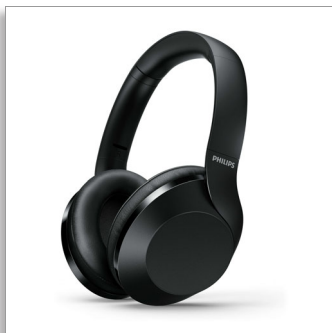

Philips
Słuchawki bezprzewodowe
Bluetooth®

Przetworniki 40 mm/zamkn.
konstrukcja
Nauszne

TAPH802BK

Smukła konstrukcja, 30 godzin odtwarzania

Słuchawki bezprzewodowe obsługujące dźwięk wysokiej rozdzielczości

Od ulubionej listy odtwarzania po ważny telefon

- Błyskawiczne ładowanie: 2 godziny działania po 5 minutach ładowania
- Szybkie ładowanie: 6 godzin działania po 15 minutach ładowania
- Wbudowany mikrofon z funkcją redukcji echa zapewnia czysty dźwięk
- Przycisk wielofunkcyjny. Łatwa obsługa muzyki i połączeń.

Wyjątkowa wygoda, świetny wygląd i długie odtwarzanie

- Uniwersalna konstrukcja
- 30 godzin odtwarzania podczas każdego dojazdu.
- 40-milimetrowe neodymowe przetworniki akustyczne
- Szczegółowy dźwięk i potężne basy
- Idealnie dopasowana wygoda