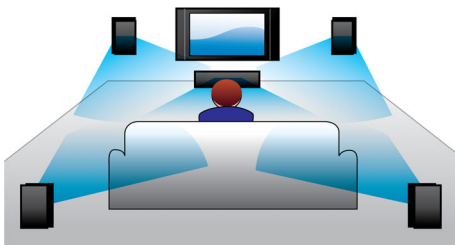

Dolby TrueHD en DTS-HD

Dolby TrueHD en DTS-HD Master Audio Essential spelen uw Blu-ray Discs af met geluid

van zeer hoog niveau. Het geluid is bijna niet te onderscheiden van het origineel; u hoort dus wat de makers willen dat u hoort. Dolby TrueHD en DTS-HD Master Audio Essential maken uw HD-entertainmentervaring compleet.