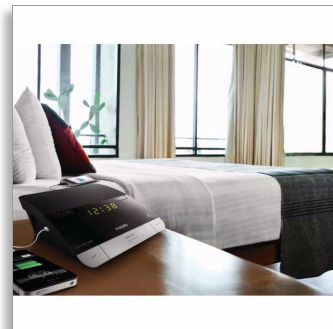

## Philips Rádiobudík

Dvojitý port USB na nabíjanie

Analógové ladenie FM  
Dvojitý budík  
Zálohovaný čas a budík

AJ4000B