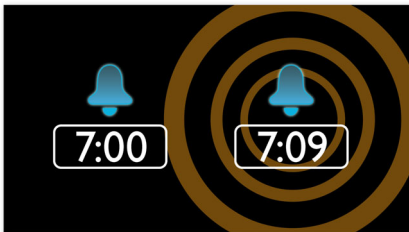

Opakovaný budík

Aby ste nezaspali, rádiobudík Philips má funkciu odloženia budenia. V prípade, že sa spustí budík a vy si chcete ešte chvíľu pospať, jednoducho raz stlačte tlačidlo opakovaného budenia a znova zaspíte. O deväť minút znova zaznie budík. Môžete pokračovať a každých deväť minút znova stlačiť tlačidlo opakovaného budenia, až kým budík úplne nevyznie.