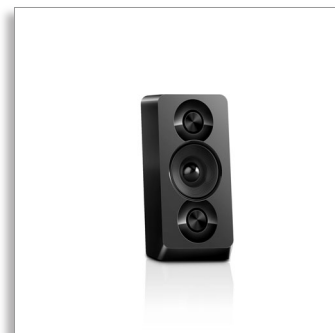

Philips
Domácí kino 5.1

DVD
USB 2.0

HTD5510

Výkonný prostorový filmový zvuk s hlubokým zvukem

Přeneste výkon kina do svého domova! Toto domácí kino Philips má reproduktory s dvojitými basovými průduchy umožňující 1 000W prostorový zvuk a přehrávání Full HD 1080p DVD disků.

Skvělý zážitek z poslechu

- Výkon 1 000 W RMS poskytuje skvělý zvuk pro filmy a hudbu
- Systém Dolby Digital pro dokonalý zážitek z filmů
- Otevřené reproduktory pro výkonný prostorový zvuk

Prostě si vychutnejte veškerou zábavu