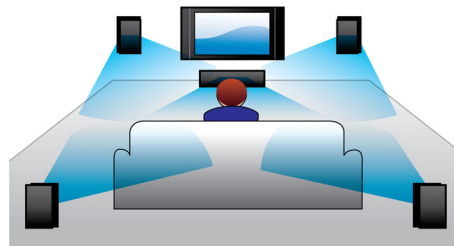

Dolby Digital

Špičkové digitální vícekanálové zvukové standardy Dolby Digital využívají toho, jak lidské ucho přirozeně zpracovává zvuk. Proto si vychutnáte kvalitní prostorový zvuk s realistickými prostorovými posuny.