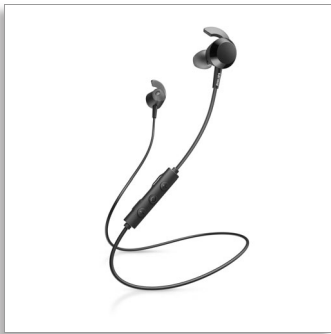

Philips
Tai nghe nhét tai không dây

Bộ kích âm thanh 8,2mm/kín phía sau
Nhét tai

TAE4205BK

Cảm nhận âm bass

Tai nghe không dây nhét tai có nút điều khiển cảm ứng, thời gian phát nhạc 10 giờ, tính năng sạc nhanh và móc vòng tai giúp giữ chặt tai nghe bên trong tai và cách ly nhiễu thụ động tốt hơn, để bạn cảm nhận rõ từng âm bass.

Thời gian phát nhạc 10 giờ. Âm bass dày dặn mạnh mẽ.

- Nút tăng BASS cho âm bass mạnh mẽ hơn
- Thời gian phát nhạc 10 giờ. Sạc USB-C
- Bộ kích âm thanh neodim 8,2 mm công suất cao
- Sạc nhanh cho phép sạc 15 phút nghe được thêm 1,5 giờ

Nghe nhạc và gọi điện thoại

- Dây cáp dẹt quàng thoải mái phía sau cổ của bạn
- Điều khiển nội tuyến từ xa để dễ dàng chuyển từ danh sách phát sang danh bạ
- Kết nối thông minh. Tự động tìm thiết bị Bluetooth

Đeo thoải mái

- Các miếng đệm nút tai nghe bằng cao su với 3 kích cỡ có thể thay đổi cho nhau
- Độ dẻo cao, đeo vừa vặn và thoải mái
- Ống dẫn âm hình ovan vừa vặn thoải mái trong ống tai
- Móc vòng tai có độ dẻo cao ôm tai vừa vặn, giúp giữ chặt tai nghe bên trong tai và cách ly nhiễu thụ động tốt hơn