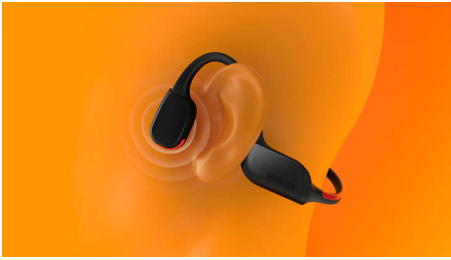

Philips
Casque sport sans fil open-ear

Design open-ear

Conduction osseuse
Appels clairs
LED de sécurité

TAA7607BK

Libérez vos oreilles. Entendez tout.

En course à pied ou en balade, vous allez l'adorer. Léger, confortable et résistant, ce casque sport sans fil ouvert vous permet d'entendre votre musique et tous les bruits environnants. Au parc comme dans la rue, faites du sport avec encore plus de plaisir.

- Maintien ouvert. Léger, confortable, résistant.
- Commandes intégrées. Appairage facile.
- Application Philips Headphones
- Étui de transport inclus

Pour votre mode de vie active

- Pas de souci. 9 heures d'autonomie.
- Des appels d'une qualité irréprochable. À l'intérieur, à l'extérieur, partout.
- Charge de 15 minutes pour une heure supplémentaire
- Les micros à IA et à conduction osseuse éliminent les bruits environnants

PHILIPS

Caractéristiques

Conduction osseuse

La technologie de conduction osseuse transmet le son à travers les os de votre crâne. Vous n'avez donc pas besoin de mettre un écouteur dans votre oreille ou de porter un casque dont les coques couvrent vos oreilles. Au lieu de cela, le son est transféré directement de vos pommettes vers l'oreille interne, et votre musique se diffuse comme par magie !