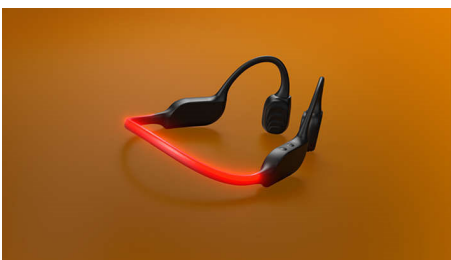

Philips
Casque sport sans fil open-ear

Design open-ear

Conduction osseuse
Appels clairs
LED de sécurité

TAA7607BK

Libérez vos oreilles. Entendez tout.

En course à pied ou en balade, vous allez l'adorer. Léger, confortable et résistant, ce casque sport sans fil ouvert vous permet d'entendre votre musique et tous les bruits environnants. Au parc comme dans la rue, faites du sport avec encore plus de plaisir.

PHILIPS

Caractéristiques

Conduction osseuse

La technologie de conduction osseuse transmet le son à travers les os de votre crâne. Vous n'avez donc pas besoin de mettre un écouteur dans votre oreille ou de porter un casque dont les coques couvrent vos oreilles. Au lieu de cela, le son est transféré directement de vos pommettes vers l'oreille interne, et votre musique se diffuse comme par magie !

LED de sécurité

Courez de nuit. Partez en randonnée en montagne au crépuscule. Ou faites du vélo en

forêt. Grâce à la bande lumineuse LED à l'arrière du tour de cou, vous restez visible dans l'obscurité. Vous pouvez contrôler les LED via l'application Philips Headphones ou via le bouton marche/arrêt situé sur le tour de cou.

Des appels d'une qualité irréprochable

Vous répondez au téléphone ? Grâce à l'association de micros à conduction osseuse et à IA, votre voix sera toujours entendue clairement. Le micro à IA élimine les bruits de fond dans n'importe quel environnement. Si vous courez ou si vous êtes à vélo, le micro à conduction osseuse élimine les bruits de vent gênants. Changez facilement de micro grâce au bouton situé sur le tour de cou.