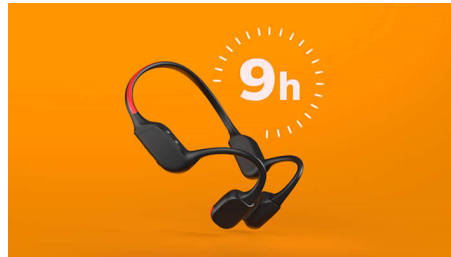

9 heures d'autonomie

Les charges quotidiennes ne sont plus un souci. Ce casque ouvert à conduction osseuse offre 9 heures d'autonomie par charge, ce qui est idéal pour enchaîner les entraînements. Une charge complète ne prend que 2 heures. Une charge de 15 minutes vous permet de bénéficier rapidement d'une heure d'autonomie supplémentaire.