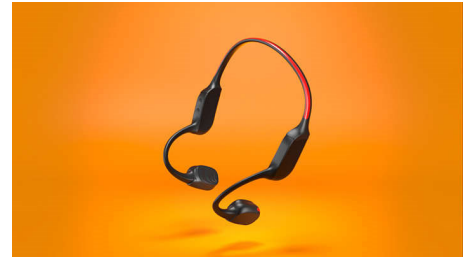

Léger, confortable, résistant

Pourquoi vous alourdir ? Ce casque ouvert est si léger que vous le sentirez à peine, et il ne tombera pas avec vos mouvements. Le tour de cou épouse l'arrière de votre tête et passe par-dessus vos oreilles pour maintenir le casque confortablement en place.

Contrôle et appairage faciles

Les boutons situés sur le tour de cou vous permettent de mettre votre playlist en pause, de répondre au téléphone, de régler le volume et plus encore. Le casque est prêt à être appairé dès que vous activez le Bluetooth® et vous pouvez le connecter à deux appareils à la fois. Parfait si vous écoutez de la musique sur votre téléphone et que vous recevez des notifications d'entraînement depuis votre montre connectée.

Application Philips Headphones

L'application Philips Headphones vous permet de contrôler l'éclairage LED de course et de basculer entre le micro à IA et le micro à conduction osseuse de votre casque pour les appels à l'intérieur ou à l'extérieur.

Étui de transport inclus

Étui de transport inclus

Charge de 15 minutes

Charge de 15 minutes pour une heure supplémentaire

Micros à IA et à conduction osseuse

Les micros à IA et à conduction osseuse éliminent les bruits environnants