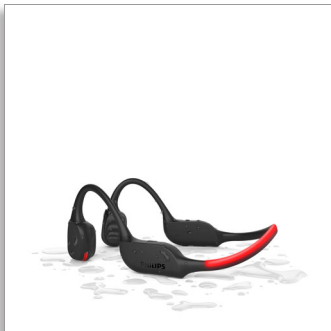

Philips
Casque sport sans fil open-ear

Design open-ear

Conduction osseuse
Appels clairs
LED de sécurité

TAA7607BK

Libérez vos oreilles. Entendez tout.

En course à pied ou en balade, vous allez l'adorer. Léger, confortable et résistant, ce casque sport sans fil ouvert vous permet d'entendre votre musique et tous les bruits environnants. Au parc comme dans la rue, faites du sport avec encore plus de plaisir.

- Maintien ouvert. Léger, confortable, résistant.
- Commandes intégrées. Appairage facile.
- Application Philips Headphones
- Étui de transport inclus

Pour votre mode de vie active

- Pas de souci. 9 heures d'autonomie.
- Des appels d'une qualité irréprochable. À l'intérieur, à l'extérieur, partout.
- Charge de 15 minutes pour une heure supplémentaire
- Les micros à IA et à conduction osseuse éliminent les bruits environnants

PHILIPS

Caractéristiques

Conduction osseuse

La technologie de conduction osseuse transmet le son à travers les os de votre crâne. Vous n'avez donc pas besoin de mettre un écouteur dans votre oreille ou de porter un casque dont les coques couvrent vos oreilles. Au lieu de cela, le son est transféré directement de vos pommettes vers l'oreille interne, et votre musique se diffuse comme par magie !