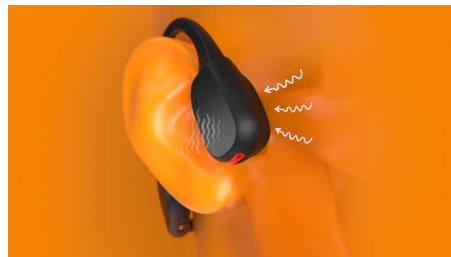

PHILIPS

Caractéristiques

Conduction osseuse

La technologie de conduction osseuse transmet le son à travers les os de votre crâne. Vous n'avez donc pas besoin de mettre un écouteur dans votre oreille ou de porter un casque dont les coques couvrent vos oreilles. Au lieu de cela, le son est transféré directement de vos pommettes vers l'oreille interne, et votre musique se diffuse comme par magie !

LED de sécurité

Courez de nuit. Partez en randonnée en montagne au crépuscule. Ou faites du vélo en

forêt. Grâce à la bande lumineuse LED à l'arrière du tour de cou, vous restez visible dans l'obscurité. Vous pouvez contrôler les LED via l'application Philips Headphones ou via le bouton marche/arrêt situé sur le tour de cou.

Des appels d'une qualité irréprochable

Vous répondez au téléphone ? Grâce à l'association de micros à conduction osseuse et à IA, votre voix sera toujours entendue clairement. Le micro à IA élimine les bruits de fond dans n'importe quel environnement. Si vous courez ou si vous êtes à vélo, le micro à conduction osseuse élimine les bruits de vent gênants. Changez facilement de micro grâce au bouton situé sur le tour de cou.