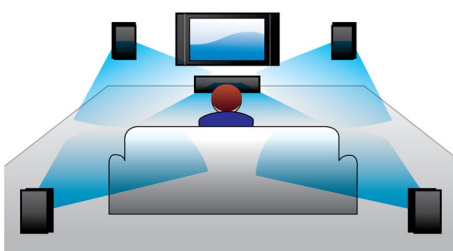

Dolby Digital

Maaailmas juhtivas digitaalse mitmekanalilise heli standardis Dolby Digital kasutatakse inimkõrva loomulikku helitajumisviisi ja seetõttu kuulete suurepärase kvaliteediga ja realistlikku ruumilist heli.