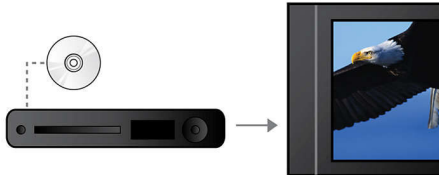

Възпроизвежда всичко

Възпроизвеждайте практически всеки вид диск - бил той CD, (S)VCD, DVD, DVD+R, DVD-R, DVD+RW, DVD-RW или DVD+R DL. Убедете се в ненадминатата гъвкавост и удобство да възпроизвеждате всичките си дискове на едно устройство.