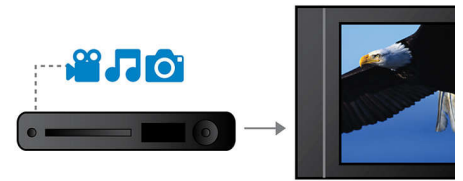

Възпроизвежда всичко

Възпроизвеждайте практически всеки мултимедиен формат - бил той DivX, MP3s, WMA или JPEG. Убедете се в ненадминатото удобство на големите възможности за възпроизвеждане и в лукса да показвате мултимедийните си файлове на телевизора или на системата за домашно кино - в уютната обстановка на вашата дневна.