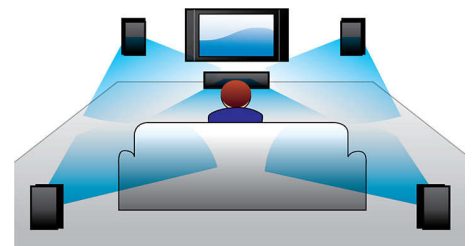

Подови високоговорители

Подови високоговорители за свободно разполагане

DTS, DolbyDigital, ProLogic II

Вграден DTS и Dolby Digital декодер премахва нуждата от външен декодер, като обработва всичките шест канала звукова информация, за да осигури пространствено звуково усещане и поразително естествено чувство за реализъм и динамика на обкръжението. Dolby Pro Logic II осигурява петканален звук от произволен източник на стереосигнал.