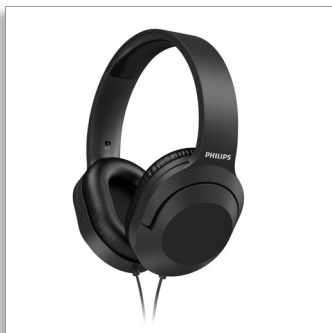

Philips
Слушалки върху цялото
ухо

Меки удобни възглавнички

40 мм мембрани
Лека лента за глава
2 м кабел на слушалките

TAH2005BK

Това е вашето време

От любимите ви песни до най-новите подкастове – тези простици слушалки с наушници върху цялото ухо предлагат удобно прилягане и чист звук. Идеални са за ежедневна употреба, а 2-метровият кабел е с перфектна дължина за свързване с любимите ви устройства.

- Лекота всеки ден. Ежедневен комфорт
- Мека, регулируема лента за глава
- Меки възглавнички за уши

Никога не оставайте без батерия

- Удобен 2 м кабел на слушалките
- Директно включване в любимите ви устройства

PHILIPS

Слушалки върху цялото ухо
Меки удобни възглавнички 40 мм мембрани, Лека лента за глава, 2 м кабел на слушалките

TAH2005BK/00

Спецификации

Звук

- Честотен обхват: 20 - 20 000 Hz
- Диаметър на високоговорителя: 40 мм
- Импеданс: 16 ома
- Максимална входяща мощност: 50 mW
- Чувствителност: 85 dB (1 kHz)
- Тип мембрана: Динамичен

Размери на продукта

- Височина: 18.5 см
- Ширина: 16.5 см
- Дълбочина: 7.45 см
- Тегло: 0.185 кг

Акесоари

- Приложени адаптери: 3,5 – 6,3 мм щепсел на адаптера

Дизайн

- Цвят: Черно
- Начин на носене: Лента за главата
- Материал на наушниците: Синтетична кожа
- Прилягане на ушите: С наушници върху цялото ухо
- Тип наушници: Затворен гръб