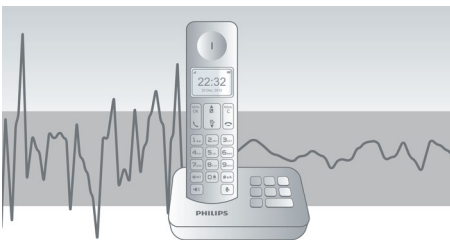

### 4,1 cm:n (1,6") näyttö

Helppolukuinen 4,1 cm:n (1,6") näyttö ja taustavalo

### Kehittyntä äänentestausta

Testaamme DECT-puhelimiemme äänenlaadun samalla tavalla kuin kuulokevalmistajatkin. Korvasimulaattorilla luodaan tarkasti ihmisen kuulemistilanne. Tämä auttaa akustiikkainsinöörejä mittaamaan ja hienosäätämään taajuusvasteen, särön ja yleisen kuulohavainnon kaltaisia seikkoja luotaessa täydellistä äänentoistoa.

### Automaattinen äänenvoimakkuuden säätö

Automaattinen äänenvoimakkuuden säätö tasoittaa ei-toivotun äänisignaalin vaihtelun, joka voi johtua etäisyydestä, signaalin voimakkuudesta tai soittajan puhelimesta. Kuulemasi pysyy aina yhtenäisenä. Kun voimakkaan äänisignaalin vahvistusta alennetaan ja heikon signaalin voimakkuutta nostetaan, voit keskustella ilman ei-toivottuja äänenvoimakkuuden vaihteluita.