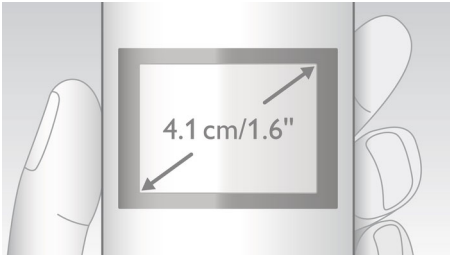

### 4,1 cm:n (1,6") näyttö

Helppolukuinen 4,1 cm:n (1,6") näyttö ja taustavalo