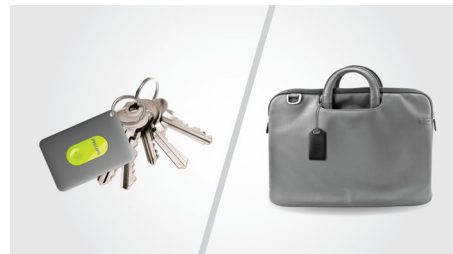

Proste i łatwe w użyciu

- Niewielkie i cienkie urządzenie mieści się w przegródce na karty kredytowe w portfelu
- Urządzenie InRange z futerałem ochronnym można w bezpieczny sposób przymocować do kluczy lub torby

Stała możliwość prowadzenia rozmów za pośrednictwem Bluetooth

Można wykonywać połączenia przez zestaw słuchawkowy Bluetooth nawet w przypadku posiadania sparowanych urządzeń InRange

Doskonale mieści się w portfelu

Niewielkie i cienkie urządzenie mieści się w przegródce na karty kredytowe w portfelu

Łatwo przymocować je do cennych przedmiotów

Urządzenie InRange z futerałem ochronnym można w bezpieczny sposób przymocować do kluczy lub torby