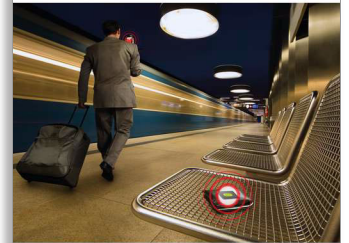

Philips
Intelig. breloczek
Bluetooth InRange

do iPhone'a 5/4S i nowego iPada

AEA1000

Miej cenne przedmioty zawsze w zasięgu dzięki zasilanemu bezprzewodowo urządzeniu Philips InRange

Za sprawą urządzenia Philips InRange cenne przedmioty i telefon iPhone są zawsze w zasięgu dzięki bezprzewodowej technologii Bluetooth®. Urządzenie sygnalizuje pozostawienie cennych przedmiotów poza zasięgiem i pomaga je odnaleźć. Doskonale pasuje do portfela lub pęku kluczy, zapewniając komfort psychiczny.

Zawsze miej cenne przedmioty w pobliżu

- Darmowa aplikacja InRange paruje telefon iPhone z wieloma urządzeniami InRange
- Alarmuje, gdy urządzenie InRange znajdzie się poza zasięgiem telefonu iPhone
- Można odnaleźć swój telefon iPhone lub urządzenie InRange za jednym dotknięciem
- Można ustawić czas, w którym urządzenie InRange nie będzie wysyłało powiadomień

Proste i łatwe w użyciu

- Niewielkie i cienkie urządzenie mieści się w przegródce na karty kredytowe w portfelu
- Urządzenie InRange z futerałem ochronnym można w bezpieczny sposób przymocować do kluczy lub torby

Niewielkie i cienkie urządzenie mieści się w przegródce na karty kredytowe w portfelu

Łatwo przymocować je do cennych przedmiotów

Urządzenie InRange z futerałem ochronnym można w bezpieczny sposób przymocować do kluczy lub torby