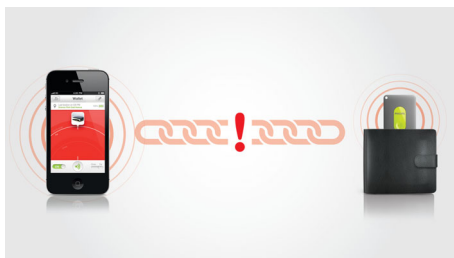

Proste i łatwe w użyciu

- Niewielkie i cienkie urządzenie mieści się w przegródce na karty kredytowe w portfelu
- Urządzenie InRange z futerałem ochronnym można w bezpieczny sposób przymocować do kluczy lub torby

PHILIPS

Zalety

Darmowa aplikacja paruje telefon iPhone i urządzenie InRange

W urządzeniu iPhone 4S/New iPad pobierz aplikację Philips InRange z serwisu Apple App Store i uruchom ją. Postępuj zgodnie z instrukcjami wyświetlanymi na ekranie, aby dodać przedmioty, które chcesz chronić, i ustawić zasięg alarmu. Następnie przymocuj urządzenia Philips InRange do wybranych przedmiotów.

Alarm o braku zasięgu

Alarmuje, gdy urządzenie InRange znajdzie się poza zasięgiem telefonu iPhone

Odnajdywanie za jednym dotknięciem

Aby wyszukać dodany przedmiot w granicach ustawionego zasięgu, naciśnij przycisk ekranu głównego w urządzeniu iPhone 4S/New iPad, a urządzenie InRange przymocowane do przedmiotu zadzwoni. Naciśnij przycisk na urządzeniu InRange, aby wyszukać urządzenie iPhone 4S/New iPad w granicach ustawionego zasięgu.

Niewielkie i cienkie urządzenie mieści się w przegródce na karty kredytowe w portfelu

Łatwo przymocować je do cennych przedmiotów

Urządzenie InRange z futerałem ochronnym można w bezpieczny sposób przymocować do kluczy lub torby