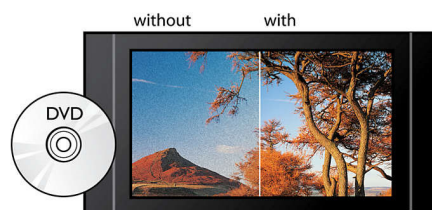

DVD Video-Upscaling

HDMI 1080p Upscaling liefert kristallklare Bilder. DVD-Filme in Standardauflösung können Sie jetzt in High Definition-Auflösung genießen – mit besserem Detailkontrast und wirklichkeitsgetreueren Bildern. Progressive Scan (durch das "p" in "1080p" gekennzeichnet) eliminiert die auf Fernsehbildschirmen vorherrschende Zeilenstruktur, wodurch ebenfalls makellos scharfe Bilder erzeugt werden. Außerdem können über HDMI unkomprimierte digitale HD-Videosignale und digitale Mehrkanal-Audiosignale direkt und digital übertragen werden. Weil keine

Umwandlung auf Analogsignale mehr erforderlich ist, liefert HDMI perfekte Bild- und Tonqualität ohne jedes Rauschen.