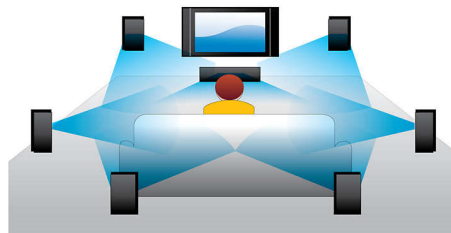

Dolby TrueHD

Dolby TrueHD bietet besten Sound von Ihren Blu-ray Discs. Die Audiowiedergabe ist praktisch nicht zu unterscheiden vom Studio-Master. So hören Sie das, was Sie laut Hersteller hören sollten. Dolby TrueHD vervollständigt ihr hochauflösendes Home Entertainment Erlebnis.