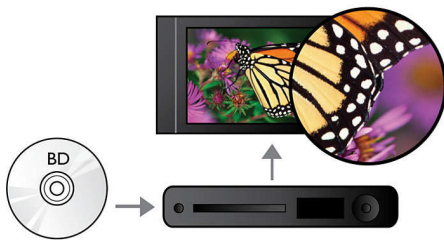

PHILIPS

Besonderheiten

Filme und Musik genießen

Genießen Sie all Ihre Filme und Ihre Musik von CDs und DVDs

Wiedergabe von Blu-ray Discs

Blu-ray Discs können hochauflösende Daten wie Fotos mit einer Auflösung von 1920 x 1080, die für hochauflösende Bilder steht, speichern. Szenen werden zum Leben erweckt, indem Details hervorstechen, Bewegungen flüssig werden und Bilder kristallklar sind. Blu-ray bietet zudem unkomprimierten Surround-Sound – so wird Ihr Klangerlebnis unglaublich wirklichkeitsgetreu. Die hohe Speicherkapazität von Blu-ray Discs ermöglicht auch den Einbau interaktiver Funktionen. Nahtlose Navigation während der Wiedergabe und andere spannende Funktionen wie Pop-up-Menüs bringen eine neue Dimension in das Home Entertainment.

Zertifiziertes DivX Plus HD

DivX Plus HD auf Ihrem Blu-ray-Player und/oder DVD-Player bietet die neueste DivX-

Technologie, damit Sie HD-Videos und Filme aus dem Internet direkt auf Ihrem Philips HDTV oder PC genießen können. DivX Plus HD unterstützt die Wiedergabe von DivX Plus-Inhalten (H.264 HD Video mit hochwertigem AAC-Format in einem MKV-Dateicontainer) und auch frühere Versionen von DivX Video bis zu 1080p. DivX Plus HD bietet Ihnen ein echtes HD Digital Video-Erlebnis.