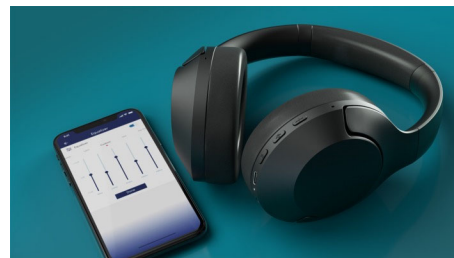

Aplikace Philips Headphones

Aplikace Philips Headphones vám umožňuje ovládat hudbu, kterou posloucháte. Upravujte si úroveň sami nebo si vyberte z přednastavených stylů zvuku. Aplikaci můžete použít i k přepínání přednastavených režimů potlačení hluku.