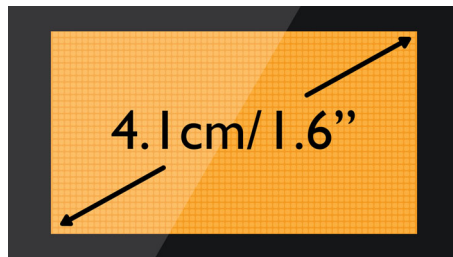

4,1 cm:n (1,6") pistematriisinäyttö

Helppolukuinen 4,1 cm:n (1,6") pistematriisinäyttö

CD1961B/21