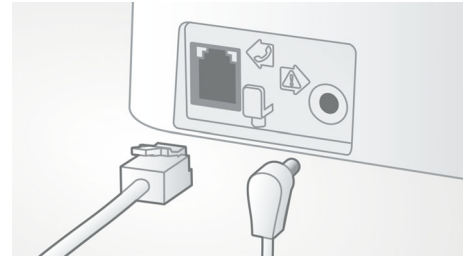

Helppo ottaa käyttöön

Helppo asennus ja vaivaton käyttö. Yksinkertainen asennus - Plug & Play -tuote