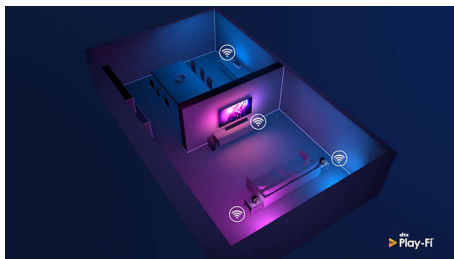

PHILIPS

Trådlös högtalare för hemmet

Wi-Fi. Ljud i flera rum Kompatibel med DTS Play-Fi, Ansluter till röstassistenter, Inbyggd LED

TAW6505/10

Funktioner

DTS Play-Fi. Flera rum och mycket mer

Den här trådlösa högtalaren är kompatibel med DTS Play-Fi, så du kan enkelt synkronisera den med andra DTS Play-Fi-kompatibla högtalare för ljud i flera rum. Om din soundbar har stöd för DTS Play-Fi Surround kan du till och med göra högtalaren till en del av en äkta surroundljudsanläggning på filmkvällen.

Fylligt ljud i alla rum

Två woofer, två passiva högtalarelement och två tweetrar kombineras för att ge dig ljud som fyller hela rummet med kraftfull bas och klar diskant. Wi-Fi-streaming ger dig en signal av högsta kvalitet och säkerställer att ljudet synkroniseras perfekt mellan högtalare och rum.