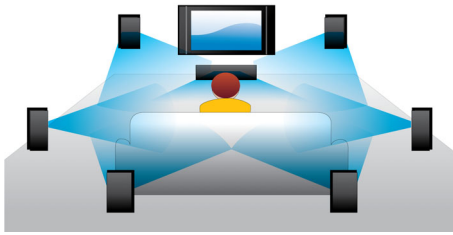

产品亮点

Dolby TrueHD 和 DTS HDMA 技术

DTS-HD Master Audio 和 Dolby TrueHD 可从蓝光光盘提供最优质的 7.1 声道环绕声音效。所再现的音效可与剧场的音效相媲美，完全展现原声音乐的饱满和细腻。DTS-HD Master Audio 和 Dolby TrueHD 让您的高清娱乐体验趋于完美。