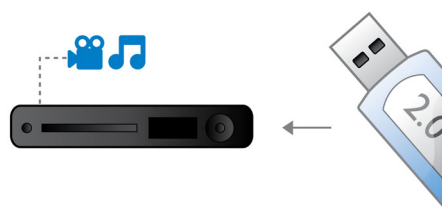

## 通过 DivX Plus HD 认证

蓝光光盘播放机和 / 或 DVD 播放机上的 DivX Plus HD 提供最先进的 DivX 技术，让您直接在飞利浦高清电视或电脑上欣赏来自互联网的高清视频和电影。DivX Plus HD 不但支持 DivX Plus 内容播放 (H.264 HD 视频，包括通过 MKV 文件容器提供的高质量 AAC 音频)，同时还支持上一版本的 DivX 视频，分辨率最高可达 1080p。DivX Plus HD 是真正的高清数字视频。

## BD-Live (规格 2.0)

BD-Live 带您进一步探索高清世界。将蓝光光盘播放机连接到互联网即可接收最新内容，独家下载内容、实时事件、实时聊天、游戏和网上购物等一系列精彩内容专门为您准备。感受蓝光光盘播放和 BD-Live 带给您的刺激体验吧

## 高速 USB 2.0 连接

USB 接口是连接电脑、外围设备和消费电子设备所广泛采用的一种协议标准。高速 USB 设备的数据传输速度高达 480 Mbps - 远高于原始 USB 的速度 12 Mbps。使用高速 USB 2.0 连接，只需插入 USB 设备、选择影片、音乐或照片即可立刻播放。