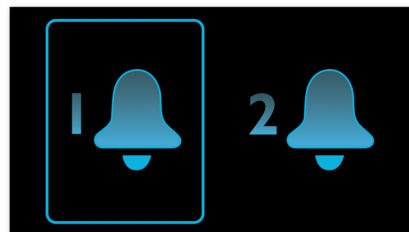

Tweevoudig alarm

Het Philips-audiosysteem wordt geleverd met twee alarmtijden. Stel één wektijd in voor uzelf en de andere voor uw partner.