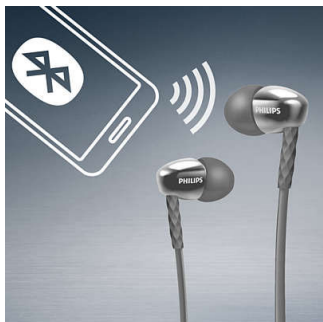

Trådlösa Bluetooth®-hörlurar
8 mm-högtalarelement/sluten baksida In-ear, NFC

Funktioner

Bluetooth-teknik

Para ihop hörlurarna med en Bluetooth-enhet och få kristallklar musikunderhållning – trådlöst.