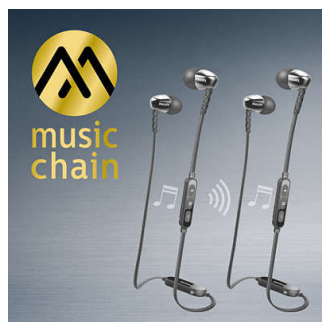

MusicChain™

Med MusicChain™ delar du enkelt de spår du spelar upp med en vän. Du klickar helt enkelt

SHB5900BK/00

på MusicChain-knappen på dina hörlurar, så kopplas de andra MusicChain-hörlurarna med Bluetooth®."