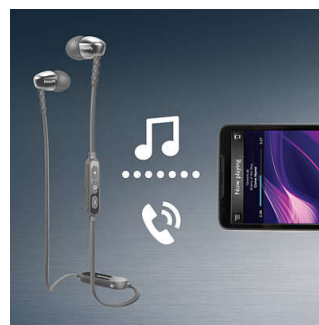

Musik och samtal trådlöst

Para ihop din smarta enhet med dina hörlurar med Bluetooth och njut av friheten med kristallklart ljud och telefonsamtal – utan trassel med sladdar. Byt låt och besvara samtal med den användarvänliga fjärrkontrollen.