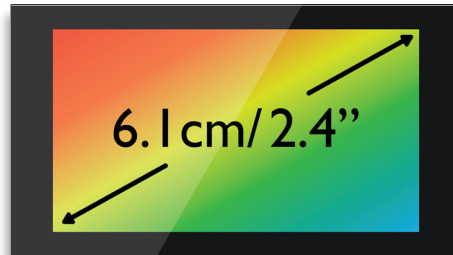

200 nimen puhelinmuistio

Pidä tärkeiden ihmisten puhelinnumerot aina lähettyvilläsi: tallenna jopa 200 nimeä puhelinmuistioosi.

6,1 cm (2,4") TFT-värinäyttö

Tarkka 6,1 cm:n (2,4") TFT-värinäyttö

Kuvakevalikko