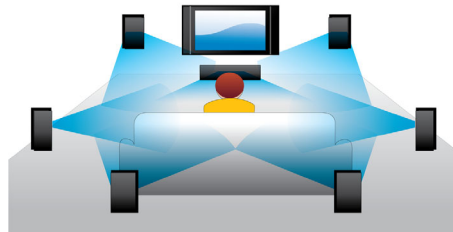

Dolby TrueHD

Dolby TrueHD oferă cel mai curat sunet din partea discurilor Blu-ray. Sunetul reprodus este efectiv imposibil de distins de sunetul de studio, astfel încât auziți ceea ce creatorii au intenționat. Dolby TrueHD vă completează experiența de divertisment de înaltă definiție.

Dolby Digital DTS2.0

Dolby Digital DTS2.0 pentru o experiență cinematografică absolută