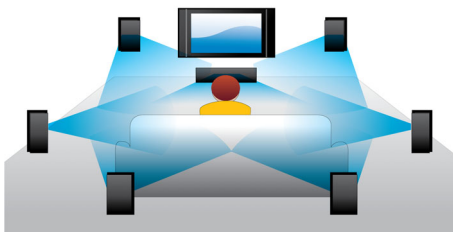

„Dolby TrueHD“ ir „DTS-HD MA“

„DTS-HD Master Audio“ ir „Dolby TrueHD“ suteikia 7.1 kanalų aukščiausios kokybės garsą iš „Blu-ray“ diskų. Atkuriamo garso beveik neįmanoma atskirti nuo studijose girdimo garso, todėl girdėsite būtent tai, ką girdi kūrėjai. „DTS-HD Master Audio“ ir „Dolby TrueHD“ – visapusiška didelės raiškos pramogų patirtis.