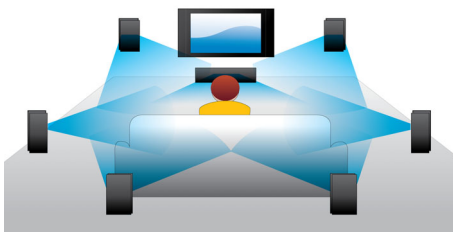

### „Blu-ray“ 3D diskų įrašo perklausa

„Full HD“ 3D suteikia gylio iliuziją, kad galėtumėte dar labiau mėgautis realistiškesne kino filmo peržiūra savo namuose. Atskiri vaizdai kairei ir dešinei akims įrašyti 1920 x 1080 „Full HD“ kokybe ir pakaitomis rodomi dideliu greičiu ekrane. Žiūrint šiuos vaizdus pro specialius akinius, kurie sinchronizuodami atidaro ir uždaro kairįjį ir dešinįjį lęšius keičiantis vaizdams, sukuriama „Full HD“ 3D vaizdo pojūtis.

### „Dolby TrueHD“ ir „DTS-HD MA“

„DTS-HD Master Audio“ ir „Dolby TrueHD“ suteikia 7.1 kanalų aukščiausios kokybės garsą iš „Blu-ray“ diskų. Atkuriamo garso beveik neįmanoma atskirti nuo studijose girdimo garso, todėl girdėsite būtent tai, ką girdi kūrėjai. „DTS-HD Master Audio“ ir „Dolby TrueHD“ – visapusiška didelės raiškos pramogų patirtis.

### 7.1 erdvinis kanalo garsas

Mėgaukitės geriausio garso potyrių su įvairių tipų turiniu. Žiūrint filmą, jus pasiekia pilnutinis

7.1 erdvinis garsas, kuris panardina jus į veiksmą. Klausantis muzikos, kur nereikia erdvinio garso, sistema intuityviai paskirsto jį į 2.1 stereo garsą, kuriame muzika pateikiama geriausioje formoje. Žinoma, visada galite pasirinkti iš jūsų „Blue-ray“ galimų išankstinio nustatymo režimų, nuo skaidraus stereo ar 7 kanalų stereo iki „Dolby TrueHD“ ir „DTS Master Audio“ 7.1 erdvinio garso geriausiai aukštos raiškos patirčiai.

### Tiesioginis 2D vaizdo konvertavimas į 3D

Mėgaukitės 3D filmų teikiamais maloniais pojūčiais savo namuose žiūrėdami 2D filmus. Tiesioginiam 3D konvertavimui naudojamos naujausios skaitmeninės technologijos, kurias pasitelkus analizuojamas 2D vaizdo turinys atskiriant pirmojo plano ir fone esančius objektus. Taip sukuriamą tiksli objektų schema, pagal kurią įprastiniai 2D vaizdo formatai konvertuojami į nepakartojamus 3D vaizdus. Naudojami suderinamą 3D televizorių dabar galite mėgautis „Full HD“ 3D vaizdais.