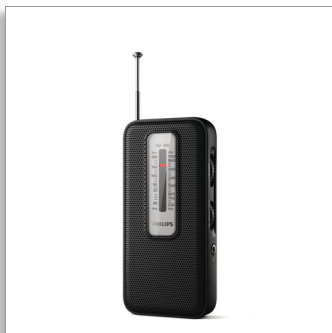

Philips
Портативний
радіоприймач

FM/MW

Аналогове налаштування
Живлення від батарей

TAR1506

Кишенькова класика

Виходьте в люди з цим ультрапортативним аналоговим радіоприймачем FM/MW. Завдяки легкому налаштуванню й чіткому звуку ви зможете не пропустити свої улюблені програми, чи то на прогулянці, чи працюючи в саду.

Традиційний стиль

- Класичний дизайн. Легке налаштування
- Аналоговий радіоприймач FM/MW
- Велике класичне віконце для регулювання

Радіоприймач, який так вам подобається

- Прості елементи керування. Дісковий регулятор гучності та увімкнення
- Роз'єм для навушників для приватного прослуховування

Беріть його усюди зі собою

- Суперпортативний. Ідеальний для дому та за його межами
- Живлення від батарей (2x AAA)
- Розміри: 56x116,2x22 мм

PHILIPS

Специфікації

Тюнер/Прийом/Передача

- Діапазони тюнера: FM, MW
- RDS: Ні

Звук

- Вихідна потужність (RMS): 100 мВт
- Звукова система: Моно
- Регулятор гучності: поворотний (аналоговий)

Гучномовці

- Кількість повнодіапазонних динаміків: 1
- Діаметр повнодіапазонного динаміка: 1,5 дюйма