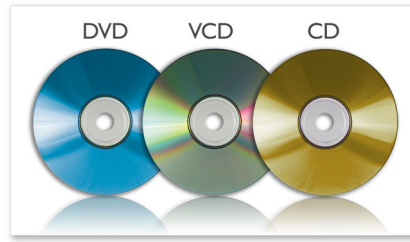

PHILIPS

Fénypontok

MP3-CD, CD és CD-RW lejátszás

Az MP3 forradalmian új tömörítési technológia, amellyel hatalmas digitális zenefájlok tized akkora méretűre csökkenthetők, a hangminőség radikális romlása nélkül. Egyetlen CD-n akár 10 órányi zenét is tárolhat.

JPEG megtekintés képlemezről

Tekintse meg a lemezén található JPEG fényképeit. Élje újra emlékeit családjá és barátai társaságában, amikor csak kívánja!

DVD, DVD+/-RW, (S)VCD, CD

A Philips hordozható DVD-lejátszó a legtöbb kapható DVD és CD lemezzel kompatibilis. A DVD, DVD+/-R, DVD+/-RW, (S)VCD, és CD formátumok mind lejátszhatók a DVD-lejátszón. A DVD+/-R egy rövid kifejezés a DVD-meghajtóra, amely mindkét írható DVD formátum olvasására alkalmas. Hasonlóan, a DVD+/-RW képes mindkét újraírható lemezformátum kezelésére.