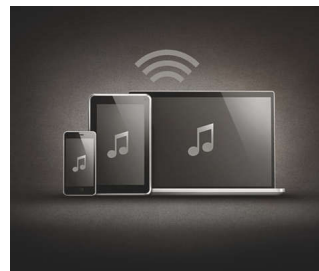

Bluetooth aptX®

Bluetooth aptX® за безжично поточно предаване на музика