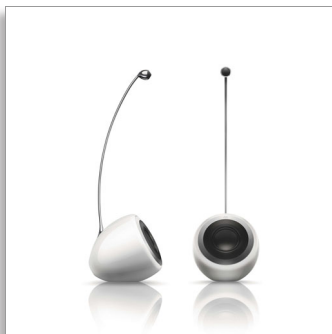

Philips Philips Fidelio
Design collection
SoundSphere DesignLine

Кинематографски виртуален
съраунд

Bluetooth® aptX
2 HDMI вход и HDMI извод
ARC

PS1

Изпитайте емоция като при изпълнение на живо

Завладяващ звук

Високоговорителят Philips SoundSphere Signature ви предлага по-естествено възпроизвеждане на звука и по-дълбоко и широкообхватно звуково впечатление. Красиво проявление на дизайн. Подходящ за филми и музика.

Несравнимо качество на звука

- Най-добрият звуков другар за Philips DesignLine TV
- Плаващ високоговорител за високи честоти SoundSphere за дълбок и обемен звук
- Кинематографски виртуален съраунд за реалистичен 3D звук