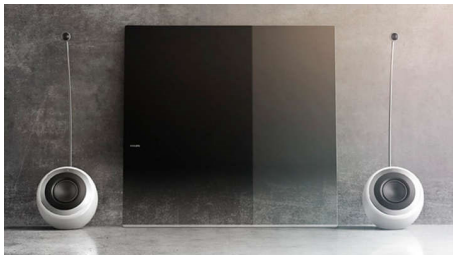

Акценти

Най-добрият звук другар

Най-добрият звук другар за Philips DesignLine TV