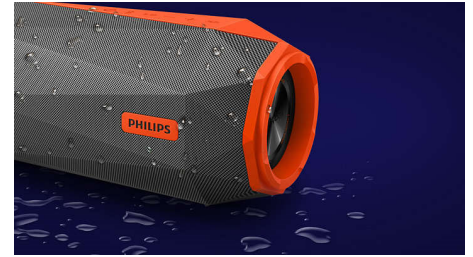

Philips ShoqBox
trådløs bærbar højttaler

Bluetooth®

Vandtæt, stødsikker
Lys i flere farver

SB500M

Ekstrem lydstyrke

Den bærbare Philips ShoqBox SB500 Bluetooth-højttaler, der er bygget til livet på gaden, er den ultimative lydmaskine til festglade mennesker, der medbringer rytmen, uanset hvor de er! Ekstrem lydstyrke af høj kvalitet møder den eksplosive bas, mens LED-lys pulserer til rytmen.

Stor styrke

Philips ShoqBox SB 500 er bygget til at bringe store rytmer ud i gaderne og pumper en enorm lyd ud fra en bærbar Bluetooth-højttaler. ShoqBox er udført i robuste, skræddersyede materialer i høj kvalitet og leverer en grotesk høj, samlet udgangseffekt på 30 W. Med integrationen af næste generations signalbehandling, der overvåger og justerer signalerne for at opnå den bedste lyd kvalitet ved alle lydstyrker, giver SB 500 dig tilstrækkelig dynamisk, kraftfuld, enorm lyd til at holde gang i enhver gadefest.

SB500M/00

Udendørs robusthed

Vandtæt, stødsikker og festsikker. SB 500 er bygget til at overleve. Med en IPX7-klassificering kan den klare at blive holdt under 1 meter dybt vand i 30 minutter. Så det at tage den med i brusebadet eller på stranden er let. SB 500 har også overlevet "torturkammer"-testen og bevist, at den kan tåle stød og stadig spille musik.