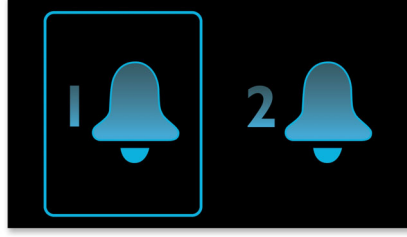

Çift alarm

Philips ses sisteminde iki alarm saati ayarlanabilir. Birini kendiniz diğerini de yanınızdaki kişi için ayarlayabilirsiniz.