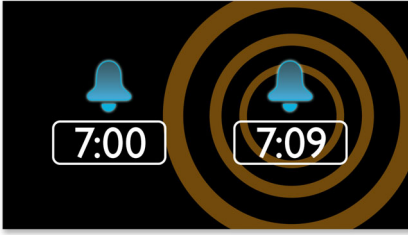

PHILIPS

Özellikler

Radyoyla veya zil sesiyle uyanın

En sevdiğiniz radyo istasyonu veya zil sesiyle uyanın. Tek yapmanız gereken Philips Saatli radyonuzun alarmını sizi en son dinlediğiniz radyo istasyonu ya da zil sesiyle uyandıracak şekilde ayarlamak. Uyanma saati geldiğinde Philips Saatli radyonuz otomatik olarak ayarladığınız radyo istasyonunu açar ya da zil sesini çalıştırır.

Alarm tekrarı

Philips Saatli radyo, uyuymamanız için erteletme özelliğine sahip. Alarm çaldıktan sonra biraz daha uyumak isterseniz, tek yapmanız gereken Alarmı Tekrarla düğmesine bir kez basmak ve uyumaya devam etmek. Alarm dokuz dakika sonra tekrar çalar. Alarmı tamamen kapatana kadar her dokuz dakikada bir Alarmı Tekrarla düğmesine basmaya devam edebilirsiniz.