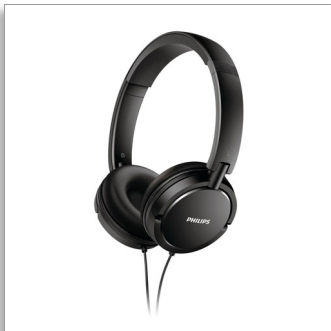

Philips  
Hoofdtelefoon

32 mm drivers/gesloten  
achterkant

Voor op het oor  
Zachte oorkussens  
Opvouwbaar

SHL5000

### **U vergeet dat u hem draagt!**

- Hoofdband met een metalen veer zorgt voor een flexibele pasvorm op uw hoofd
- De lichte hoofdband verbetert het comfort en de duurzaamheid
- Zachte oorkussens zodat u zo lang u wilt kunt luisteren

### **Voor echte muzikliefhebbers**

- Luidsprekersdrivers van 32 mm voor een geweldige geluidskwaliteit met diepe bassen
- Ruisisolatie voor zuiver geluid

### **Altijd en overal**

- Een snoer van 1,2 m dat ideaal is voor gebruik buitenshuis
- Opvouwbare hoofdtelefoon, eenvoudig op te bergen en mee te nemen