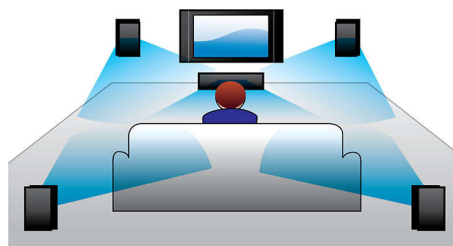

Dolby Digital

Eftersom Dolby Digital, som är världens populäraste standard för digitalt flerkanaligt ljud, utnyttjar människoörats naturliga sätt att bearbeta ljud, upplever du surroundljudet med överlägsen kvalitet och verklighetsstrogna ledljud.

Klass D-förstärkare

I en digital Class D Amplifier™ konverteras analoga signaler till digitala och därefter förstärks signalens digitala kvalitet. Signalen skickas sedan genom ett demoduleringsfilter för att ges den slutliga kvaliteten. Det förstärkta digitala ljudet ger dig alla de fördelar som digitalt ljud kan erbjuda, inklusive förbättrad ljudkvalitet. Dessutom är en digital Class D Amplifier™ mer än 90 % effektivare jämfört med traditionella AB-förstärkare. Den här högre effektiviteten kan du glädjas åt i en kraftfull förstärkare med litet footprint.