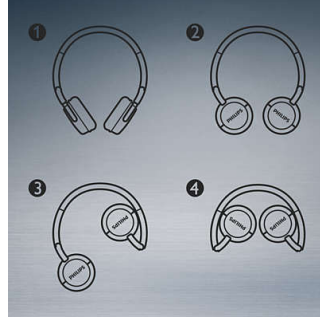

Technologie Bluetooth®

Apparez votre casque à n'importe quel appareil Bluetooth® pour écouter de la musique sans fil et profiter d'un son limpide.

Système acoustique fermé

Le système acoustique fermé offre une bonne isolation phonique et bloque les bruits extérieurs.

Appairage NFC facile

L'appairage NFC facile vous permet de connecter votre casque Bluetooth® à n'importe quel appareil Bluetooth®, par simple contact.

Ultra-plat une fois replié

Compagnon idéal lors de vos déplacements, ce casque se plie pour faciliter son transport et son rangement.