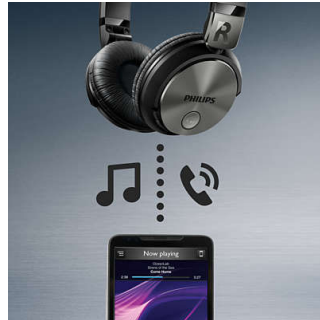

Appairage NFC facile

L'appairage NFC facile vous permet de connecter votre casque Bluetooth® à n'importe quel appareil Bluetooth®, par simple contact.

Ultra-plat une fois replié

Compagnon idéal lors de vos déplacements, ce casque se plie pour faciliter son transport et son rangement.

Coussinets confortables

Coussinets doux et respirants pour un confort d'écoute longue durée.

Musique et appels sans fil

Il vous suffit d'appairer votre smartphone à votre casque via Bluetooth® pour écouter de la musique et passer des appels téléphoniques sans fil, en toute liberté et sans vous encombrer de câbles.