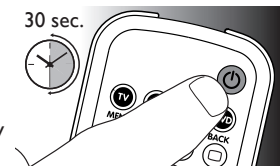

1. 4 Спрямуйте пульт дистанційного керування на телевизор. Натисніть та утримуйте клавішу . Коли телевизор вимкнеться, одразу відпустіть її.