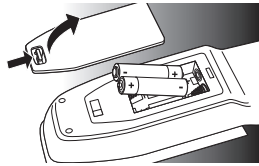

2 Початок роботи

2.1 Встановлення батарей

- Вставте 2 батареї типу, ААА, враховуючи розміщення полюсів '+' та '-' у батарейному відсіку.

Примітка

Під час заміни батарей усі користувацькі параметри буде збережено в пам'яті пульта дистанційного керування на 5 хвилин.