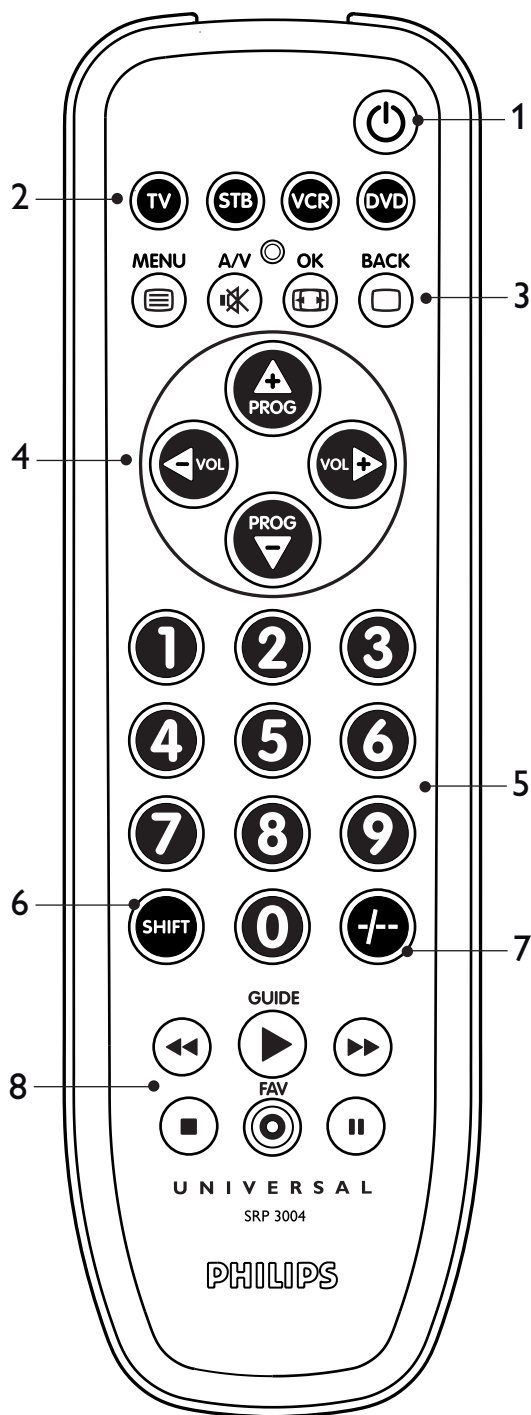

Register your product
and get support at
www.philips.com/welcome

SRP3004/53

UA Посібник користувача

PHILIPS

Зміст

1	Ваш SRP3004.....	3
2	Початок роботи	4-8
	2.1 Встановлення батарей	4
	2.2 Налаштування універсального пульта дистанційного керування.....	4-8
3	Використання універсального пульта дистанційного керування.....	8-12
	3.1 Клавіші та функції.....	8-11
	3.2 Скидання налаштування клавіші до її початкової функції.....	12
4	Обслуговування і технічна підтримка	13-15
	4.1 Питання і відповіді	13-15
	4.2 Потрібна допомога?.....	15
	Служба підтримки.....	16
	Список марок.....	17-32
	Інформація для споживача.....	33
	Відповідність стандартам щодо електромагнітних полів (ЕМП).....	33

1 Ваш SRP3004

Вітаємо Вас із придбанням універсального пульта дистанційного керування Philips SRP3004. Налаштувавши пульт дистанційного керування, можна керувати роботою 4 різних пристроїв.

Просте налаштування