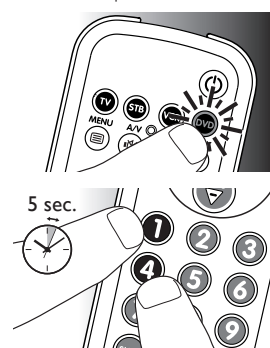

Примітка

Покращити роботу клавіш неможливо, якщо під час пошуку у всій базі даних знайдено код (з кодом '9, 9, 9, 9').

Під час попереднього налаштування

- 1 Перевірте, чи цільовий пристрій сприймає сигнали. Наприклад, коли відновлюєте функціонування клавіші відтворення для DVD-програвача, вставте DVD-диск в DVD-програвач, інакше клавіша не працюватиме.
- 2 Натисніть клавішу, яка не працює, і утримуйте її натисненою, а після того як пристрій спрацює, **одразу ж відпустіть її**. Повторіть цю процедуру для кожної клавіші, яка не працює.

 - Якщо клавіша й надалі не працює належним чином, знову натисніть і утримуйте її довше.

Після попереднього налаштування

- 1 Перевірте, чи цільовий пристрій сприймає сигнали. Наприклад, коли відновлюєте функціонування клавіші відтворення для DVD-програвача, вставте DVD-диск в DVD-програвач, інакше клавіша не працюватиме.
- 2 Виберіть пристрій, яким бажаєте керувати (наприклад, DVD-програвач). Натисніть клавішу вибору пристрою і виберіть DVD.

- 3 Натисніть і утримуйте клавіші та одночасно протягом 5 секунд.

 - Тепер пульт дистанційного керування у режимі налаштування.

- 4 Натисніть клавішу, яка не працює, і утримуйте її натисненою, а після того як пристрій спрацює, **одразу ж відпустіть її**.