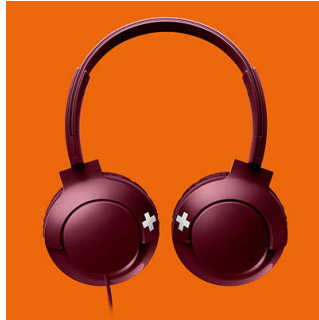

Nastavljive prilagodljive

Slušalke BASS+ se optimalno prilagodijo in vključujejo vrtljive ušesne školjke in nastavljiv naglavni obroč, ki se odlično prilaga vsem uporabnikom.

Izjemno, drzni nizki toni

To je izjemen in močan nizek ton, ki omogoča, da resnično čutite ritem. Naj vas elegantna oblika ne zavede; posebej uglašene pogonske enote in kanali za nizke tone ustvarjajo izredno nizke končne frekvence, da dobite edinstven zvok BASS+.

Povsem zložljivo

Povsem zložljiva zasnova slušalk BASS+ omogoča enostavno zlaganje in shranjevanje, zaradi česar so idealen sopotnik.

Mehke blazinice

Mehke zračne ušesne blazinice zagotavljajo izredno udobno dolgotrajno poslušanje.