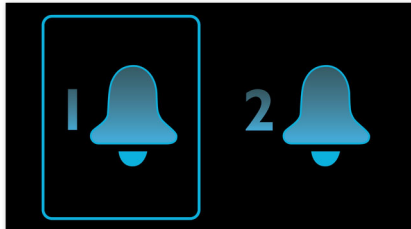

Philips
Radio cu ceas

Ecran cu finisaj tip oglindă

FM, acord digital
Alarmă dublă

AJ2000

Trezește-te

cu postul dvs. preferat de radio

Trezește-te cu postul de radio preferat sau tonurile de alarmă preferate. Acest radio cu ceas elegant Philips AJ2000, cu ecran cu finisaj tip oglindă, îți permite să presezi două alarme care te trezesc pe tine și pe partenerul tău la ore diferite. Trezește-te zâmbind în fiecare dimineață.

Ușor de utilizat

- Bateria de siguranță asigură memorarea orei în timpul penelor de curent
- Luminozitate reglabilă a ecranului pentru confortul vizionării

Începeți ziua cum doriți

- Treziți-vă cu postul de radio preferat sau cu o sonerie
- Gentle wake, pentru o experiență de trezire plăcută
- Alarmă dublă pentru a vă trezi astfel încât dumneavoastră și partenerul vă puteți trezi la ore diferite
- Repetați alarma pentru reluare suplimentară
- Tuner FM pentru divertisment la radio
- Temporizator de oprire pentru a adormi ascultând melodia preferată

PHILIPS

Repere

Baterie de siguranță

Bateria de siguranță asigură memorarea orei în timpul penelor de curent

Alarmă dublă

Sistemul audio Philips este furnizat cu două ore de alarmă. Setează o oră de alarmă pentru trezirea dvs. și a doua oră pentru trezirea partenerului.