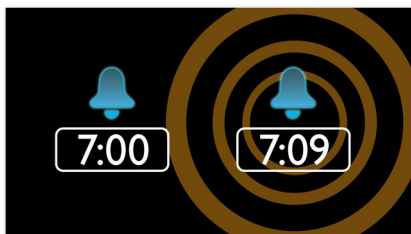

Ușor de utilizat

- Bateria de siguranță asigură memorarea orei în timpul penelor de curent
- Luminozitate reglabilă a ecranului pentru confortul vizionării

Începeți ziua cum doriți

- Treziți-vă cu postul de radio preferat sau cu o sonerie
- Gentle wake, pentru o experiență de trezire plăcută
- Alarmă dublă pentru a vă trezi astfel încât dumneavoastră și partenerul vă puteți trezi la ore diferite
- Repetați alarma pentru reluare suplimentară
- Tuner FM pentru divertisment la radio
- Temporizator de oprire pentru a adormi ascultând melodia preferată

PHILIPS

Repere

Baterie de siguranță

Bateria de siguranță asigură memorarea orei în timpul penelor de curent

Alarmă dublă

Sistemul audio Philips este furnizat cu două ore de alarmă. Setează o oră de alarmă pentru trezirea dvs. și a doua oră pentru trezirea partenerului.

Repetare alarmă

Pentru a nu dormi prea mult, radioul cu ceas Philips are o funcție de amânare. Dacă alarma sună și doriți să mai dormiți puțin, apăsați butonul Repetare alarmă o dată și culcați-vă la loc. După nouă minute alarma va suna din nou. Puteți continua să apăsați butonul Repetare alarmă la fiecare nouă minute până când opriți alarma complet.