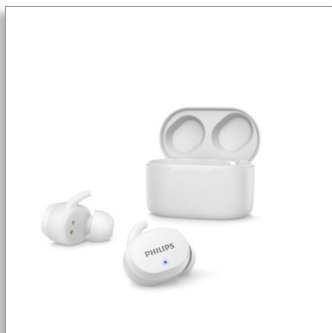

Philips
Skutočne bezdrôtové
slúchadlá

Bezdrôtové slúchadlá do uší

Prenosné nabíjacie puzdro
Ochrana IPX5 proti vode
Až 26 hodín prehrávania

TAT3216WT

Bezpečné a pohodlné. Dotykové ovládanie.

Tieto skutočne bezdrôtové slúchadlá sú tu pre vás – od telefonických stretnutí až po zoznamy skladieb prehrávané v parku. Neprekáža im dážď ani pot, zaisťujú vám skvelý zvuk a bezpečné upevnenie v uchu, ktoré sa neuvolní. Navyše prinášajú 24 hodín prehrávania vďaka nabíjaciemu puzdru.