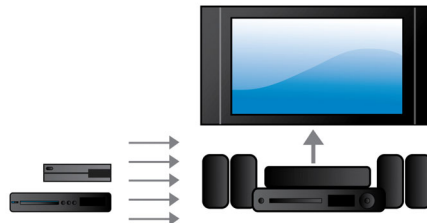

„Dolby TrueHD“ ir DTS-HD atkūrimas

„Dolby TrueHD“ ir „DTS-HD Master Audio Essential“ tvarkyklė perteikia tikslų garsą iš jūsų „Blu-ray“ diskų. Atkuriamas pagrindinės studijos garsas yra virtualiai nepastebimas, todėl girdite tai, ką kompozitoriai ir sukūrė. „Dolby TrueHD“ ir „DTS-HD Master Audio Essential“ papildo jūsų aukštos raiškos pramogų potyrius.

1000W RMS galia

1000W RMS galia suteikia nuostabų garsą filmui ir muzikai

„Full HD 3D Blu-ray“

Būsute sužavėti 3D filmais, žiūrėdami juos savo svetainėje per „Full HD“ 3D televizorių. „Active 3D“ naudoja naujausios kartos greitai persijungiančius ekranus ir sukuria tikrovišką gylį ir realybę maksimalia 1080x1920 HD skiriamąja geba. Žiūrint vaizdus pro specialius akinius su dešiniu ir kairiuoju lęšiais, kurie keičiantis vaizdams sinchroniškai atsidaro ir užsidaro, galima mėgautis HD 3D. Aukštos kokybės 3D filmai, rodomi per „Blu-ray“ – didelis aukštos kokybės turinio pasirinkimas. Be to, „Blue-ray“ perteikia nesuglaudintą erdvinį garsą suteikianti neįtikėtina tikroviškus pojūčius.

HDMI šakotuvus

HDMI šakotuve yra papildomų HDMI prievadų, kad galėtumėte prie savo namų kino sistemos patogiai prijungti kitus įrenginius, tokius kaip žaidimų pultas ar papildomas HD imtuvus. Prijungę savo įrenginius per HDMI šakotuvą, galite mėgautis visų savo pramogų didelės raiškos garsu ir vaizdu.