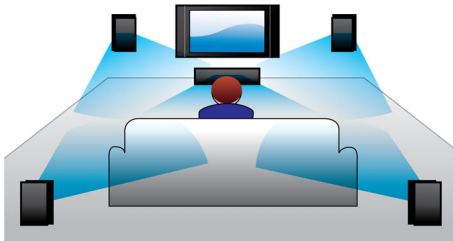

Suprojektuota jūsų puikiam namų kinui

- „Touch panel“ intuityviai perklausai ir garsumo reguliavimui
- Belaidžių galinių garsiakalbių parinktis tvarkingam patalpimui

PHILIPS

Ypatybės

Dvigubi žemieji dažniai

Galingi garsiakalbiai su žemų dažnių refleksine sistema ir dvigubais žemų dažnių vamzdeliais sustiprina žemuosius dažnius ir perteikia tvirtus, gilius garsus. Girdėsite žemiausių tonų murmėjimą arba giliausių dundėjimą.

„Dolby TrueHD“ ir DTS-HD atkūrimas

„Dolby TrueHD“ ir „DTS-HD Master Audio Essential“ tvarkyklė perteikia tikslų garsą iš jūsų „Blu-ray“ diskų. Atkuriamas pagrindinės studijos garsas yra virtualiai nepastebimas, todėl girdite tai, ką kompozitoriai ir sukūrė. „Dolby TrueHD“ ir „DTS-HD Master Audio Essential“ papildo jūsų aukštos raiškos pramogų potyrius.

HDMI šakotuvus

HDMI šakotuve yra papildomų HDMI prievadų, kad galėtumėte prie savo namų kino sistemos patogiai prijungti kitus įrenginius, tokius kaip žaidimų pultas ar papildomas HD imtuvus. Prijungę savo įrenginius per HDMI šakotuvą, galite mėgautis visų savo pramogų didelės raiškos garsu ir vaizdu.