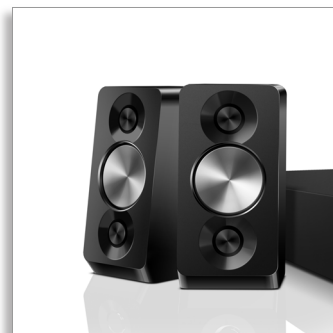

Philips
Home Theater 5.1

Sunet cu bas dublu
Blu-ray 3D

HTS5563

Sunet surround cinematografic puternic cu bas profund

Obsedat de sunet

Inundați-vă căminul cu experiența de divertisment oferită de sistemul home cinema Philips HTS5563. Boxele cu cabluri bas duble oferă sunet surround puternic de 1000 W și redare DVD în format Full HD 1080p.

Experiență audio minunată

- Boxe puternice cu cabluri bas duble pentru sunet excelent
- Dolby TrueHD și DTS-HD pentru sunet surround de înaltă fidelitate
- Puterea de 1000 W RMS oferă un sunet excelent pentru filme și muzică

Sunet cu bas dublu

Boxele puternice cu sistem bass-reflex și cabluri bas duble îmbunătățesc frecvențele mai joase și furnizează sunete durabile, cu bas profund. Veți putea auzi cel mai slab mormur sau cel mai puternic răget.