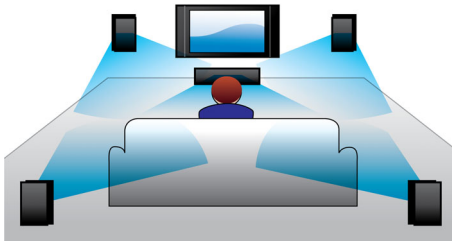

Dolby TrueHD și DTS-HD

Dolby TrueHD și DTS-HD Master Audio Essential oferă cel mai curat sunet de pe discurile Blu-ray. Sunetul audio reprodus este efectiv imposibil de distins de un sunet de studio, astfel încât auziți ceea ce creatorii au intenționat. Dolby TrueHD și DTS-HD Master Audio Essential vă completează experiența de divertisment de înaltă definiție.