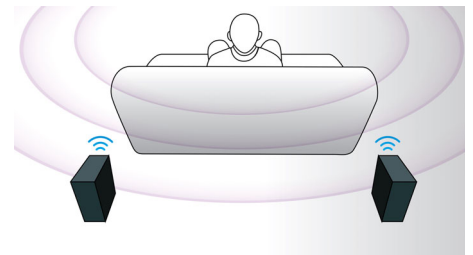

Opțiune boxe posterioare wireless

Boxele posterioare wireless vă oferă modularitate și mobilitate în amplasarea lor. Dezvoltate cu ajutorul unei tehnologii care elimină interferențele, boxele wireless furnizează un sunet surround absolut, fără inesteticele cabluri de conectare.