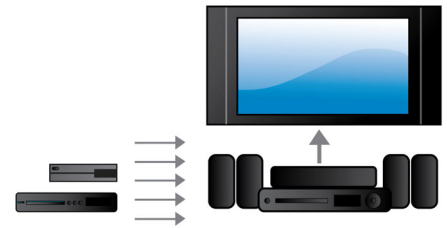

Sunet cu bas dublu

Boxele puternice cu sistem bass-reflex și cabluri bas duble îmbunătățesc frecvențele mai joase și furnizează sunete durabile, cu bas profund. Veți putea auzi cel mai slab mormur sau cel mai puternic răget.

Putere 1000 W RMS

Puterea de 1000 W RMS oferă un sunet excelent pentru filme și muzică

Blu-ray Full HD 3D

Lăsați-vă vrăjit de filmele 3D în propria dvs. sufragerie cu televizorul Full HD 3D. Active 3D utilizează dispozitive de comutare rapidă de ultimă generație pentru profunzime naturală și realism cu rezoluție full 1080x1920 HD. Vizionând aceste imagini cu ochelari speciali care sunt temporizați pentru a deschide și a închide lentilele din stânga și din dreapta în sincronizare cu imaginile alternative, se creează experiența de vizionare Full HD 3D cu home cinema. Versiunile de filme premium 3D pe BluRay oferă o selecție largă de conținut de înaltă calitate. Blu-ray asigură de asemenea sunet surround necomprimat pentru o experiență audio incredibil de reală.

Hub HDMI

Hubul HDMI este prevăzut cu porturi HDMI suplimentare pentru a vă permite să conectați convenabil alte dispozitive, ca de exemplu consola de jocuri sau set-top box-ul HD la sistemul Home Theater. Conectând dispozitivele prin hubul HDMI, puteți să vă bucurați de sunet și imagine de înaltă definiție pentru toate tipurile de divertisment.