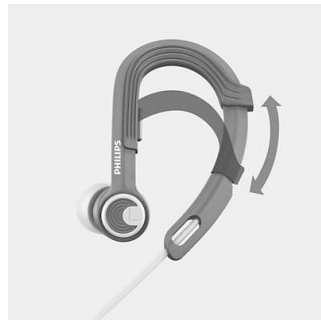

Libertad

- 3 tamaños de almohadillas para un ajuste óptimo
- Clip para cables incluido para un entrenamiento sin enredos
- Diseño ultraligero de 7,1 g para la máxima comodidad*
- Gancho para la oreja ajustable para un ajuste personalizado

Destacados

3 tamaños de almohadillas

3 tamaños de almohadillas para un ajuste óptimo

Diseño ultraligero de 7,1 g*

Con un peso de solo 7,1 g, estos auriculares deportivos ActionFit son tan ligeros y cómodos que olvidarás que los llevas puestos. Son perfectos para recorrer esos últimos y difíciles kilómetros.

Clip para cables

Los auriculares ActionFit incluyen un clip para cables que quita los cables de en medio mientras te esfuerzas al máximo.

Funda de transporte deportiva

Funda de transporte deportiva para fácil almacenamiento

Cable reforzado con Kevlar®

Los cables reforzados con Kevlar® de los auriculares son tan resistentes que soportan los entrenamientos más duros.

Gancho para la oreja ajustable

Un gancho para la oreja ajustable garantiza que los auriculares ActionFit SHQ3300 se adaptan perfectamente. Solo tienes que colocarte los auriculares y deslizar el gancho ajustable arriba o abajo para un ajuste perfecto.