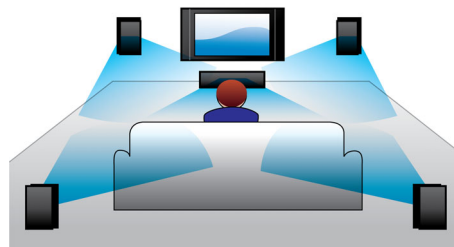

Dolby TrueHD och DTS-HD

Dolby TrueHD och DTS-HD Master Audio Essential ger bästa tänkbara ljud från Blu-ray-skivor. Det återgivna ljudet är nästan omöjligt att särskilja från den ursprungliga studioinspelningen. Du hör vad de, som skapade musiken, avsåg att du skulle höra. Med Dolby TrueHD och DTS-HD Master Audio Essential får du den ultimata HD-upplevelsen.