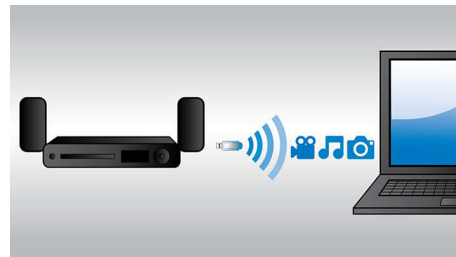

Takojšnja pretvorba iz 2D v 3D

Uživajte v razburljivih 3D-filmih ob gledanju zbirke 2D-filmov v udobju svojega doma. Takojšnja pretvorba v 3D z naj sodobnejšo digitalno tehnologijo analizira vsebino 2D-vida, tako da loči osrednje od predmetov v ozadju. Iz podrobnosti izdela globinsko lestvico, s pomočjo katere pretvori običajne 2D-vsebine v razburljivi 3D. Z združljivim televizorjem 3D ste tako pripravljeni na 3D-užitke v polni visoki ločljivosti.

Philips MyRemote

S Philipsovo aplikacijo MyRemote lahko pametni telefon ali tablični računalnik uporabljate kot daljinski upravljalnik za Philipsove izdelke AV v domačem omrežju Wi-Fi. Tako lahko naprave upravljate kjerkoli v stanovanju. Vključuje uporabne funkcije, kot je SimplyShare za brezžično povezavo in pretakanje vseh razvedrilnih vsebin, profil MySound za prilagoditev zvočnih nastavitvev, SurroundMe za umerjanje najboljšega prostorskega zvoka.

DynamicSurround

DynamicSurround uporablja izjemno napredne zvočne algoritme, ki posnemajo zvočne značilnosti idealnega polnega prostorskega zvoka. Poslušalce nagradi z intenzivnim zvočnim doživetjem sistema 7.1 in kar najbolj izkoristi manj zvočnikov. V uporabnikovih prostorih ni nereda, ki ga prinaša sistem 7.1 - doživetje prostorskega zvoka pri tem ostaja enako.

Vgrajen WiFi

S pomočjo vgrajenega vmesnika WiFi lahko domači kino preprosto povežete z domačim omrežjem in tako kadar koli uživajte v bogati izbiri priljubljenih spletnih vsebin. Na voljo so vam nekatere najboljše spletne strani s filmi, slikami, informacijami, zabavnimi in drugimi spletnimi vsebinami, ki so prilagojene za televizijski zaslon.