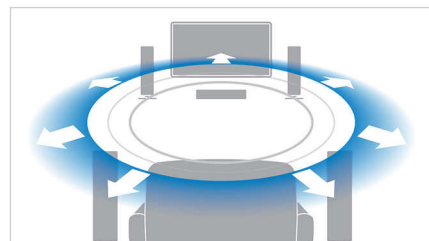

Takojšnja pretvorba iz 2D v 3D

Uživajte v razburljivih 3D-filmih ob gledanju zbirke 2D-filmov v udobju svojega doma. Takojšnja pretvorba v 3D z naj sodobnejšo digitalno tehnologijo analizira vsebino 2D-vida, tako da loči osrednje od predmetov v ozadju. Iz podrobnosti izdela globinsko lestvico, s pomočjo katere pretvori običajne 2D-vsebine v razburljivi 3D. Z združljivim televizorjem 3D ste tako pripravljeni na 3D-užitke v polni visoki ločljivosti.

DynamicSurround

DynamicSurround uporablja izjemno napredne zvočne algoritme, ki posnemajo zvočne značilnosti idealnega polnega prostorskega zvoka. Poslušalce nagradi z intenzivnim zvočnim doživetjem sistema 7.1 in kar najbolj izkoristi manj zvočnikov. V uporabnikovih prostorih ni nereda, ki ga prinaša sistem 7.1 - doživetje prostorskega zvoka pri tem ostaja enako.