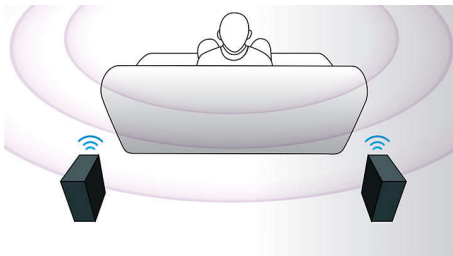

Možnost brezžičnih zadnjih zvočnikov

Brezžični zadnji zvočniki zagotavljajo prilagodljivost in premičnost ob postavljanju zvočnikov. Razviti so z uporabo tehnologij, ki

preprečujejo motnje in zagotavljajo čist prostorski zvok brez nerodnih žičnih povezav.