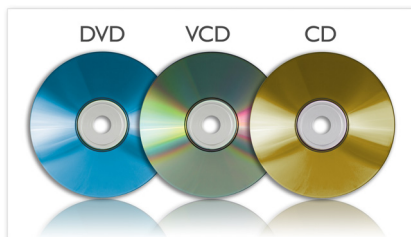

DVD, DVD+/-RW, (S)VCD, CD

Philipsov prenosni DVD-predvajalnik je združljiv s skoraj vsemi razpoložljivimi ploščami DVD in CD na trgu. DVD, DVD+/-R, DVD+/-RW, (S)VCD in CD – vse lahko predvajate s svojim DVD-predvajalnikom. DVD+/-R je drug izraz za DVD-pogon, ki lahko predvaja oba od običajnih snemljivih DVD-jev. DVD+/-RW prav tako predvaja obe standardni vrsti prepisljivih plošč.

Funkcija Power Resume

Predvajalnik DVD-Video si zapomni, kje ste nehali gledati, ko ste ga izkjučili ali ko je prišlo do izpada napajanja. Če ne vstavite druge plošče, predvajalnik nadaljuje s predvajanjem plošče od trenutka, ko je bilo gledanje prekinjeno. To vam močno olajša življenje.

DivX Certified

S podporo za DivX® lahko uživate v videih in filmih iz interneta s kodiranjem DivX, vključno s kupljenimi hollywoodskimi uspešnicami. Oblika zapisa DivX temelji na tehnologiji stiskanja videodatotek MPEG-4, ki omogoča shranjevanje velikih datotek, kot so filmi, napovedniki in videospoti, na medije, kot so plošče CD-R/RW in zapisljive DVD-plošče za predvajanje v napravi Philips DivX Certified®.

Specifikacije

Dimenzije izdelka

- Dimenzije izdelka (Š x V x G): 20,2 x 4 x 16,4 cm
- Teža: 0,53 kg

Slika/zaslon

- Diagonalna velikost zaslona: 7 palec / 18 cm
- Ločljivost: 480 (Š) x 234 (V) x 3 (RGB)
- Vrsta zaslona: LCD TFT

Zvok

- Izhodna moč: 250 mW RMS (vgrajeni zvočniki)
- Izhodna moč (RMS): 5 mW RMS (slušalka)
- Razmerje signal/šum: >80 dB (izhod), >76 dB (slušalke), >62 dB (vgrajeni zvočniki)

Predvajanje videa

- Predvajanje medijev: DVD, Slikovni CD, SVCD, Video CD, DVD-R/RW, MP3-CD, CD-R/CD-RW, DVD+R/+RW, CD
- Načini predvajanja plošč: Meni plošče, Hitro nazaj, Hitro naprej, Prikaz na zaslonu, Ponovitev, Naključno predvajanje, Povečava, Nadaljuj s predvajanjem od ustavitve
- Sistem predvajanja video plošče: PAL, NTSC
- Formati stiskanja: MPEG4, Divx

Predvajanje zvočnih posnetkov

- Bitne hitrosti MP3: 32–320 kb/s
- Format stiskanja: Dolby Digital, MP3
- Predvajanje medijev: CD, CD-RW, MP3-CD, CD-R
- Podprti sistemi datotek: ISO-9660, Joliet

Povezljivost

- Vhod DC: 9 V, 0,8 A
- Vtikač za slušalke: 3,5 mm vtikač za stereo slušalke
- Izhod AV: Kompoziten (CVBS) x 1

Priročnost

- Indikator polnjenja baterije
- Odporno proti udarcem

Dodatna oprema

- Adapter AC/DC: DC 9 V, 0,8 A, 110–240 V, 50/60 Hz
- Uporabniški priročnik: V več jezikih
- Komplet za avto: adapter za vžigalnik, 12VDC

Napajanje

- Tip baterije: Vgrajena baterija
- Življenjska doba baterije: Do 2 uri*

Zunanja škatla

- Outer carton (L x Š x V): 24 x 22,5 x 27 cm
- Neto teža: 2,301 kg
- Bruto teža: 3,32 kg
- Teža embalaže: 1,019 kg
- Številka GTIN: 1 87 12581 68423 2
- Število komercialnih pakiranj: 3

Dimenzije embalaže

- Dimenzije embalaže (Š x V x G): 23 x 25,5 x 7 cm
- Neto teža: 0,767 kg
- Bruto teža: 1 kg
- Teža embalaže: 0,233 kg
- EAN: 87 12581 68423 5
- Število priloženih izdelkov: 1
- Vrsta embalaže: Karton
- Vrsta postavitve na polico: Ležeče

Datum izdaje 2016-04-29

Različica: 2.0.6