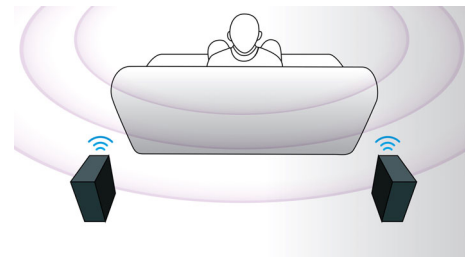

Mogućnost bežičnih stražnjih zvučnika

Bežični stražnji zvučnici omogućuju lako smještanje zvučnika po prostoriji. Razvijeno na temelju tehnologije bez smetnji, bežični stražnji zvučnici pružaju čistoću surround zvuka i rješavaju problem kabela po prostoriji.