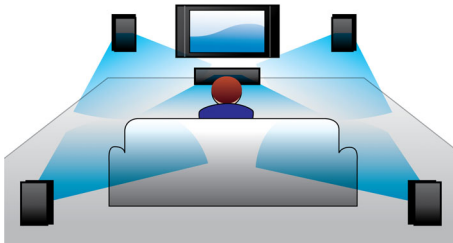

Dolby TrueHD i DTS-HD

Uz Dolby TrueHD i DTS-HD Master Audio Essential sadržaji s Blu-ray Disc medija najbolje će zvučati. Reproducirani zvuk gotovo se ne razlikuje od studijskog originala, tako da ćete čuti točno ono što trebate čuti. Dolby TrueHD i DTS-HD Master Audio Essential upotpunit će vaš doživljaj zabave u visokoj rezoluciji.