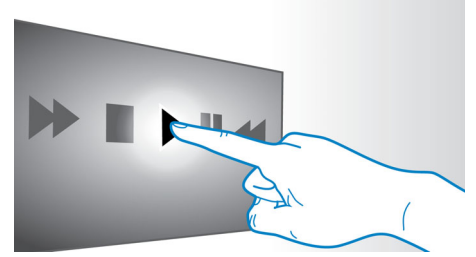

Ploča za reprodukciju osjetljiva na dodir

Intuitivne kontrole ploče osjetljive na dodir omogućavaju regulaciju glasnoće, kao i druge opcije reprodukcije jednostavnim pritiskom kontrola osjetljivih na dodir na prednjoj ploči.