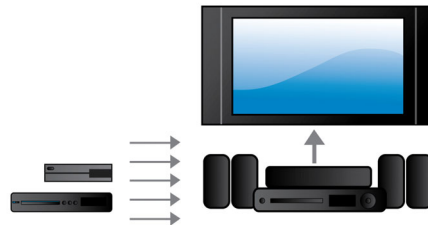

### HDMI čvorište

HDMI čvorište pruža dodatne HDMI ulaze za praktično povezivanje drugih uređaja kao što su konzola za igranje ili HD set-top box s kućnim kinom. Povezivanjem uređaja putem HDMI čvorišta, možete uživati u zvuku i slici visoke rezolucije i osigurati potpunu zabavu.